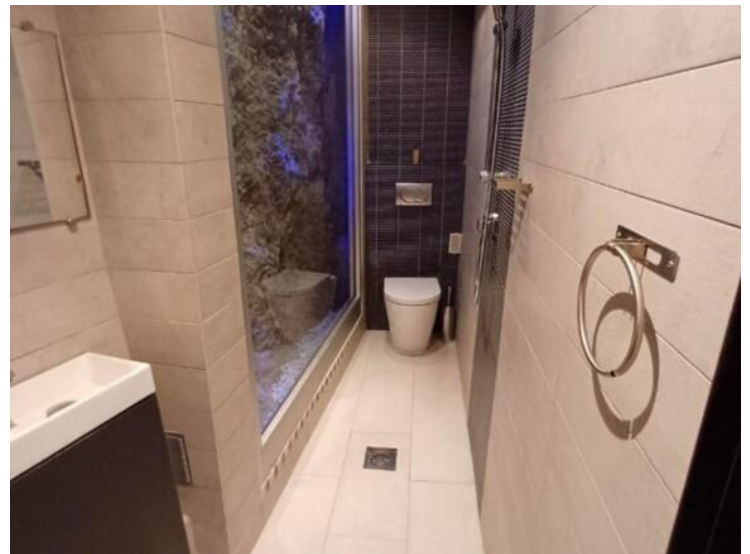

3 000 € / Monat

Produkttyp Büro	Gebäude El Palacio	District Condamine	Wohnfläche 35 m²
Salle de bains 1	Parkplatz 1	Stockwerk Ground Floor	Zustand Très bon état
Blick Vue ville	Verfügbar ab Available	Hinweis MCE177	