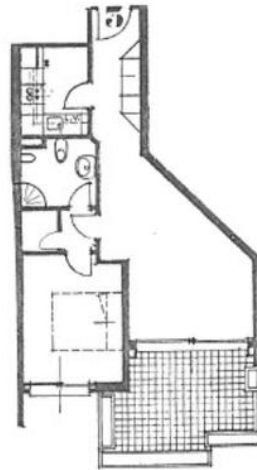

## Verkauf

3 200 000 €

<i>Produkttyp</i> <b>Wohnung</b>	<i>Zimmer</i> <b>2 Zimmer</b>	<i>Gebäude</i> <b>Parc Saint Roman</b>	<i>District</i> <b>La Rousse - Saint Roman</b>
<i>Wohnfläche</i> <b>54 m<sup>2</sup></b>	<i>Terrasse Fläche</i> <b>13 m<sup>2</sup></b>	<i>Totale Fläche</i> <b>67 m<sup>2</sup></b>	<i>Schlafzimmer</i> <b>1</b>
<i>Salle de bains</i> <b>1</b>	<i>Keller</i> <b>1</b>	<i>Stockwerk</i> <b>3</b>	<i>Zustand</i> <b>Gutem Zustand</b>
<i>Loué</i> <b>Ja</b>	<i>Verfügbar ab</i> <b>loué</b>	<i>Hinweis</i> <b>Vte PSR "les Terrasses"</b>	