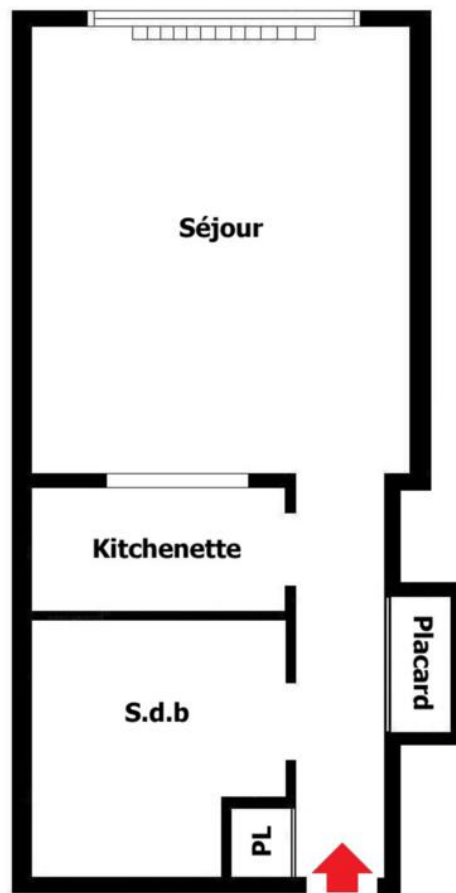

Vermietung

3 000 € / Monat
 + Nebenkosten : 150 €

<i>Produkttyp</i> Wohnung	<i>Zimmer</i> Einzimmer	<i>Gebäude</i> Château Perigord	<i>District</i> La Rousse - Saint Roman
<i>Wohnfläche</i> 25 m²	<i>Stockwerk</i> 4ème	<i>Nebenkosten</i> 150 €	<i>Hinweis</i> FFL1076

Plan reconstitué - Document non contractuel