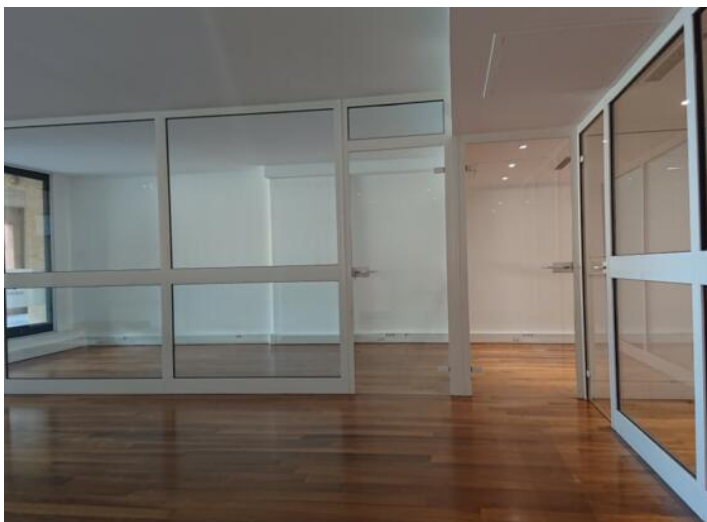

MonteCarlo-RealEstate.com

Seite
1/3

Hinweis : MIMRAPHBUR

This document does not form part of any offer or contract. All measurements, areas and distances are approximate. The information and plans contained herein are believed to be correct, however, their accuracy is not guaranteed. The photographs show only certain parts of the property at the time they were taken. This offer is subject to change of price or other conditions, without prior notice.