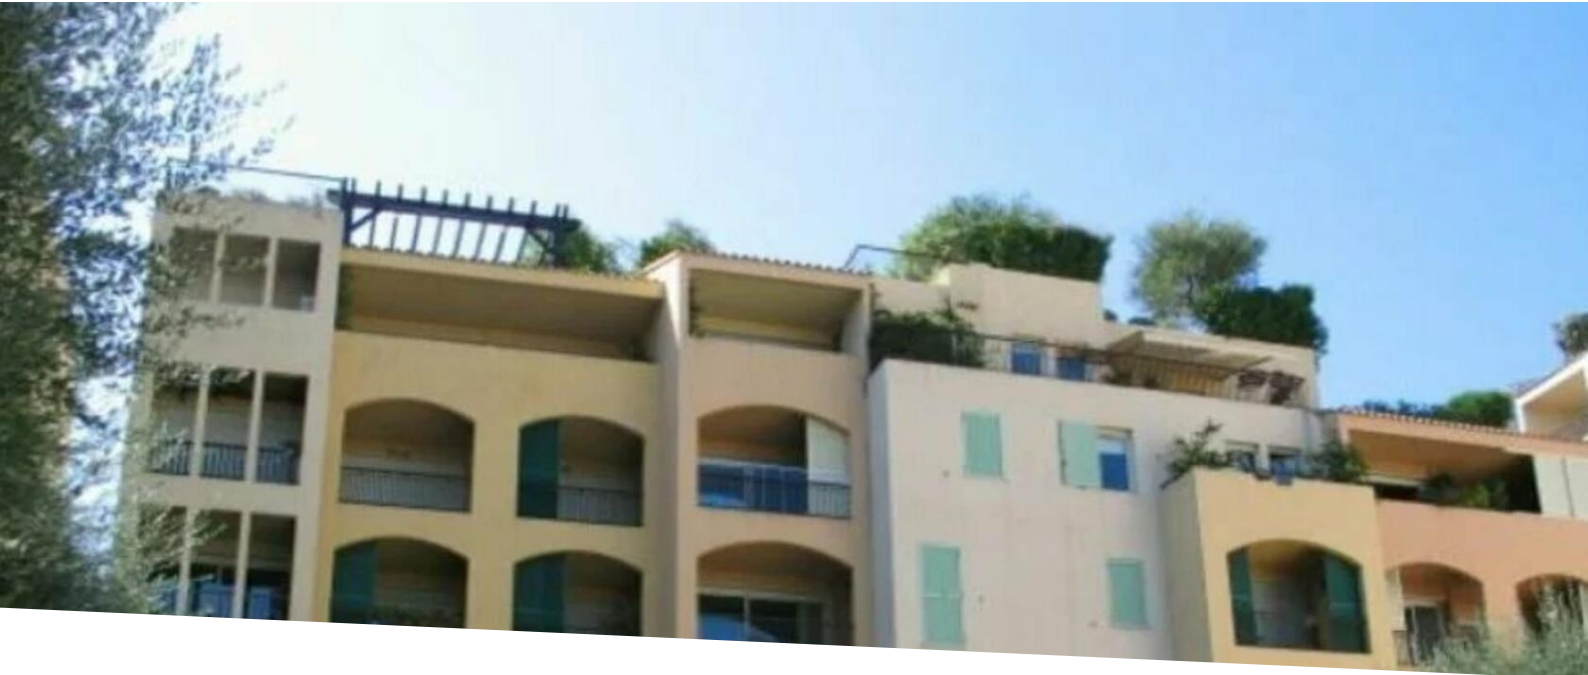

## Fontvieille - Le Botticelli - Commercial premises

Professional sale

900 000 €

<i>Product type</i> <b>Premises</b>	<i>Num rooms</i> <b>Studio</b>
<i>Building</i> <b>Botticelli</b>	<i>District</i> <b>Fontvieille</b>
<i>Living area</i> <b>23 m<sup>2</sup></b>	<i>Floor</i> <b>Ground floor</b>
<i>Annual costs</i> <b>2 664 €</b>	<i>Release date</i> <b>30/09/26</b>
<i>Ref.</i> <b>V1756MC</b>	