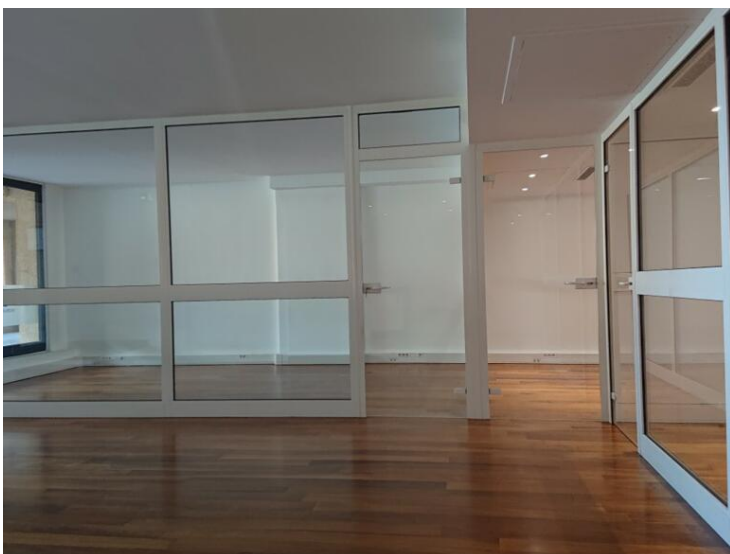

Floor
Ground floor

Condition
Very good condition

Release date
30/09/2025

Ref.
BurV_RAPH725

[MonteCarlo-RealEstate.com](https://www.MonteCarlo-RealEstate.com)

Page
1/4

Ref. : BurV_RAPH725

Ce document ne fait partie d'aucune offre ou contrat. Toutes mesures, surfaces et distances sont approximatives. Le descriptif et les plans ne sont donnés qu'à titre indicatif et leur exactitude n'est pas garantie. Les photographies ne montrent que certaines parties de la propriété. L'offre est valable sauf en cas de vente, retrait de vente, changement de prix ou d'autres conditions, sans préalable.