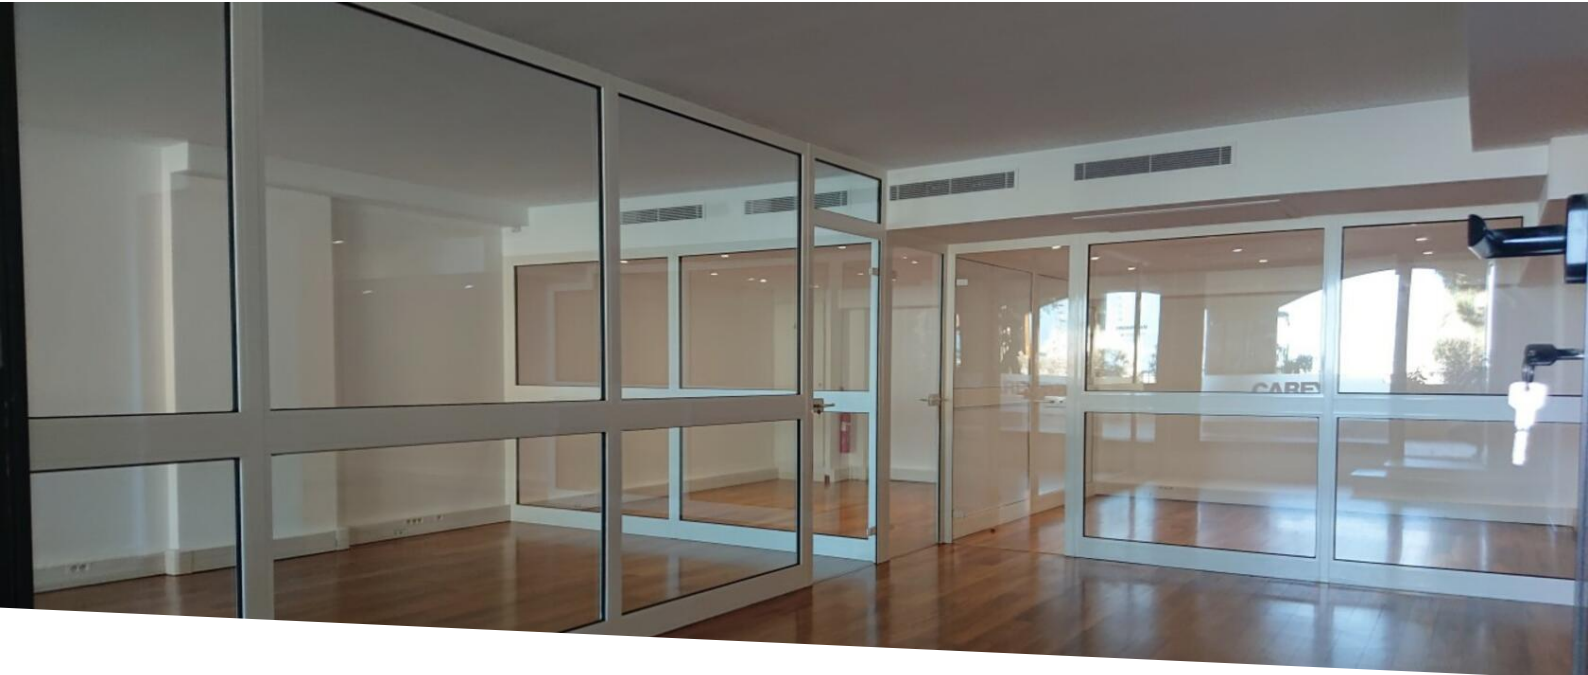

AGENCE CONTINENTALE

R E A L E S T A T E M O N A C O

Agence Continentale

19, boulevard des Moulins

98000 Monaco

Emma Ruspantini

Phone : +377 6 40 61 13 70/+377 93 50 54 64

emma@continentale.mc

www.continentale.mc

Professional sale

3 710 000 €

Product type
Office

Num rooms

Building
Raphael

District
Fontvieille

Living area
94 m²

Floor
Ground floor

Condition
Very good condition

Release date
30/09/2025

Ref.
BurV_RAPH725