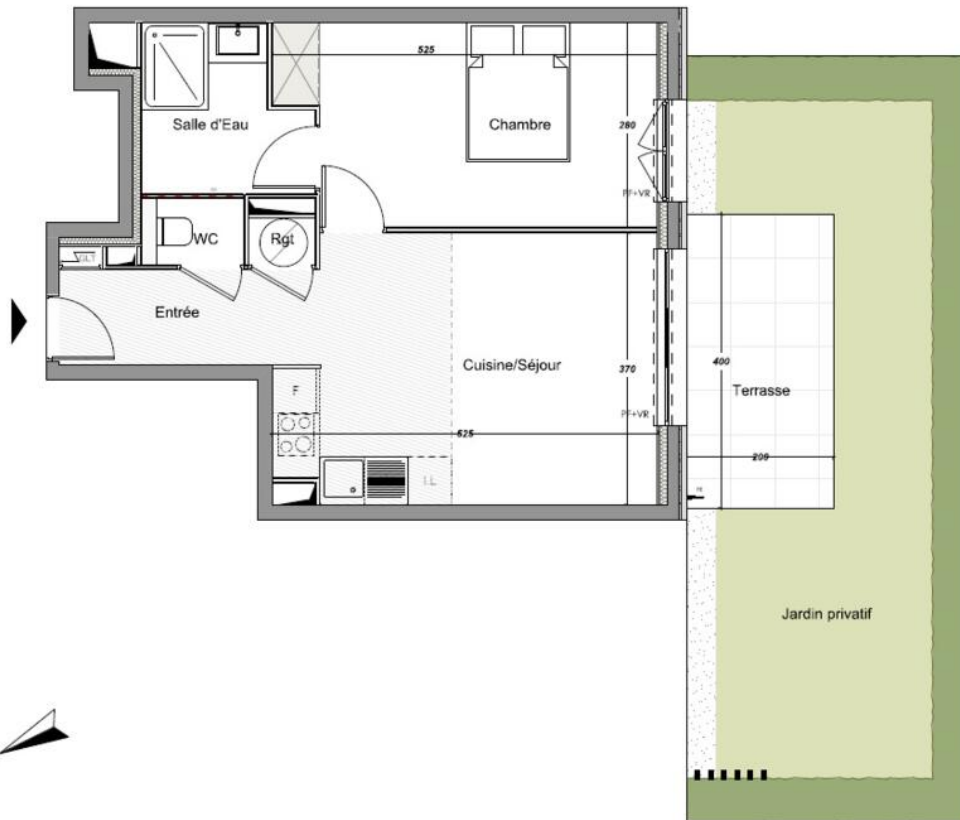

With a living area of 42.86 m², it consists of an entrance, a living room with open kitchen, a bedroom, a shower room and a guest toilet. The apartment also has an 8 m² terrace and a 28.06 m² garden.

The residence is divided into two buildings, highlighting green spaces and creating a Provençal plant atmosphere, which brings freshness and shade to the gardens. In the heart of this nature, a sumptuous swimming pool and its beach complete this idyllic setting, ideal for relaxing in peace.

MonteCarlo-RealEstate.com

Page
1/3

Ref. : SP-RB-85905829

Ce document ne fait partie d'aucune offre ou contrat. Toutes mesures, surfaces et distances sont approximatives. Le descriptif et les plans ne sont donnés qu'à titre indicatif et leur exactitude n'est pas garantie. Les photographies ne montrent que certaines parties de la propriété. L'offre est valable sauf en cas de vente, retrait de vente, changement de prix ou d'autres conditions, sans préalable.

A parking space is also available for purchase at an additional cost.

954/952, Boulevard Maréchal Leduc 06 360 Eze		LOT A01
APPARTEMENT 2 PIÈCES-RDJ		
Chambre	13,61	
Cuisine/Séjour	19,35	
Entrée	3,35	
Rgt	0,57	
Salle d'Eau	4,73	
WC	1,25	
TOTAL SURFACE HABITABLE	42,84 m²	
Jardin privé	28,06	
Terrasse	8,00	
TOTAL SURFACE EXTERIEURE	34,04 m²	
TOTAL SURFACE UTILE	78,92 m²	