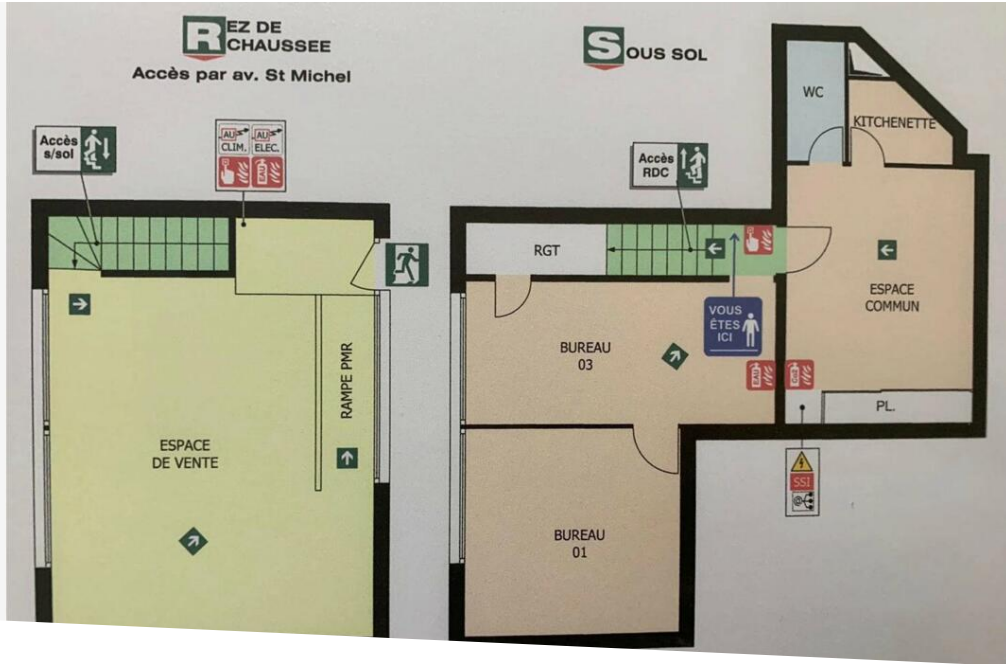

Carré d'or - Park Palace Shopping center

Professional sale

5 950 000 €

Product type Premises	Building Park Palace	District Carré d'Or	Living area 140 m²
Parkings 2	Ref. V1291MC		

Carre d'Or, modern and luxury shop with spacious window, located on two levels All commercial activities allowed except food and beverage. 1 parking spaces in line included.

MonteCarlo-RealEstate.com

Page
1/2

Ref. : V1291MC

Ce document ne fait partie d'aucune offre ou contrat. Toutes mesures, surfaces et distances sont approximatives. Le descriptif et les plans ne sont donnés qu'à titre indicatif et leur exactitude n'est pas garantie. Les photographies ne montrent que certaines parties de la propriété. L'offre est valable sauf en cas de vente, retrait de vente, changement de prix ou d'autres conditions, sans préalable.