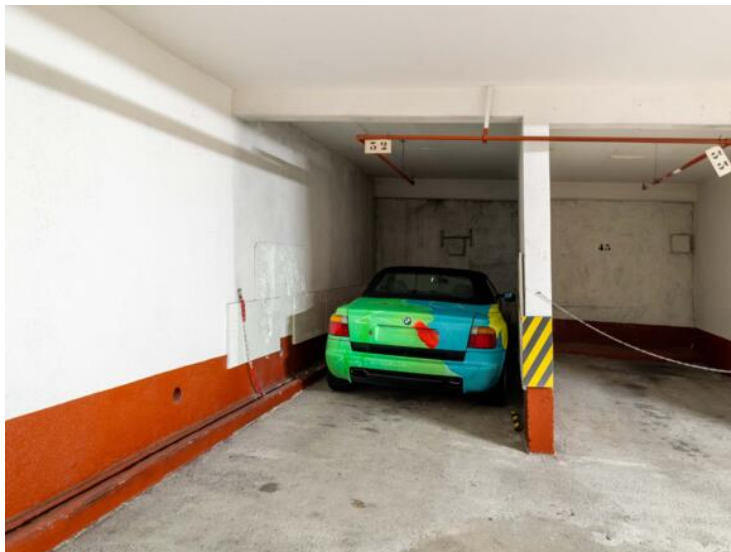

Château Amiral: Parking space

Rental

320 € / month

Product type
Parking

Building
Château Amiral

District
La Rousse - Saint Roman

Condition
Good condition

Release date
Now

Ref.
WELAM01

Located in a modern building on Boulevard d'Italie, this parking space is easy to access.

[MonteCarlo-RealEstate.com](https://www.MonteCarlo-RealEstate.com)

Page
1/1

Ref. : WELAM01

Ce document ne fait partie d'aucune offre ou contrat. Toutes mesures, surfaces et distances sont approximatives. Le descriptif et les plans ne sont donnés qu'à titre indicatif et leur exactitude n'est pas garantie. Les photographies ne montrent que certaines parties de la propriété. L'offre est valable sauf en cas de vente, retrait de vente, changement de prix ou d'autres conditions, sans préalable.