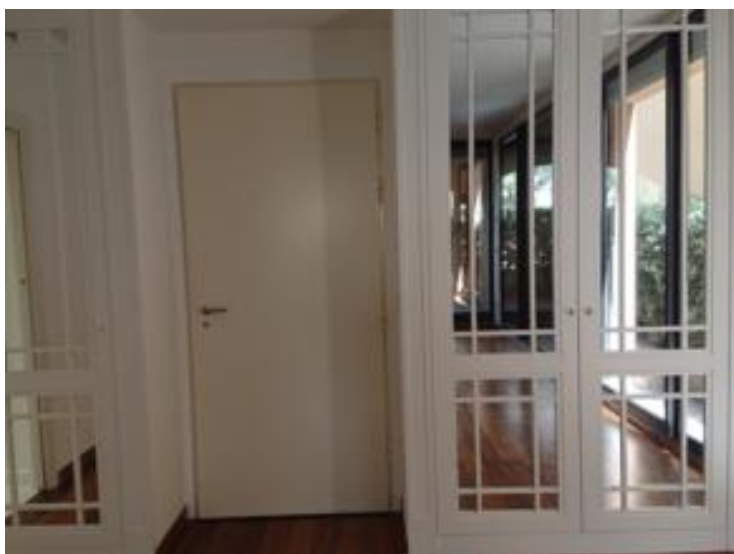

MONACO FONTVIEILLE DONATELLO 2 PIÈCES 59 m² MIXTE CAVE

Vente

2 630 000 €

Type de produit Appartement	Nb. pièces 2 pièces
Immeuble Le Donatello	Quartier Fontvieille
Superficie habitable 51 m²	Superficie terrasse 8 m²
Superficie totale 59 m²	Cave 1
Etage RDC	Usage mixte Oui
Date de libération 31/3/2024	Ref. DONATELLO A2 2P 0 DON048-0480

Donatello A2 est un immeuble situé dans le village de Fontvieille et le Port de Fontvieille. Les charges de copropriété comprennent notamment la climatisation, le chauffage et la consommation d'eau.

Appartement de type deux pièces en usage mixte à vendre avec une cave dans l'immeuble. Situé en rez de chaussée l'appartement a une entrée indépendante. Exposition sud est. Vue vers les jardins. Sur une zone piétonne, au calme. L'appartement a été rénové et est en parfait état. Distribution : séjour, cuisine équipée, loggia, chambre à coucher, dressing, salle de bains complète, placards. Parquet au sol. Beaux matériaux et bonnes prestations. Double vitrage occultant. Climatisation réversible. Actuellement en cours de bail jusqu'au 31 mars 2024 avec un loyer mensuel de de 4.300 € majoré de 500 € de provision sur les charges de copropriété.