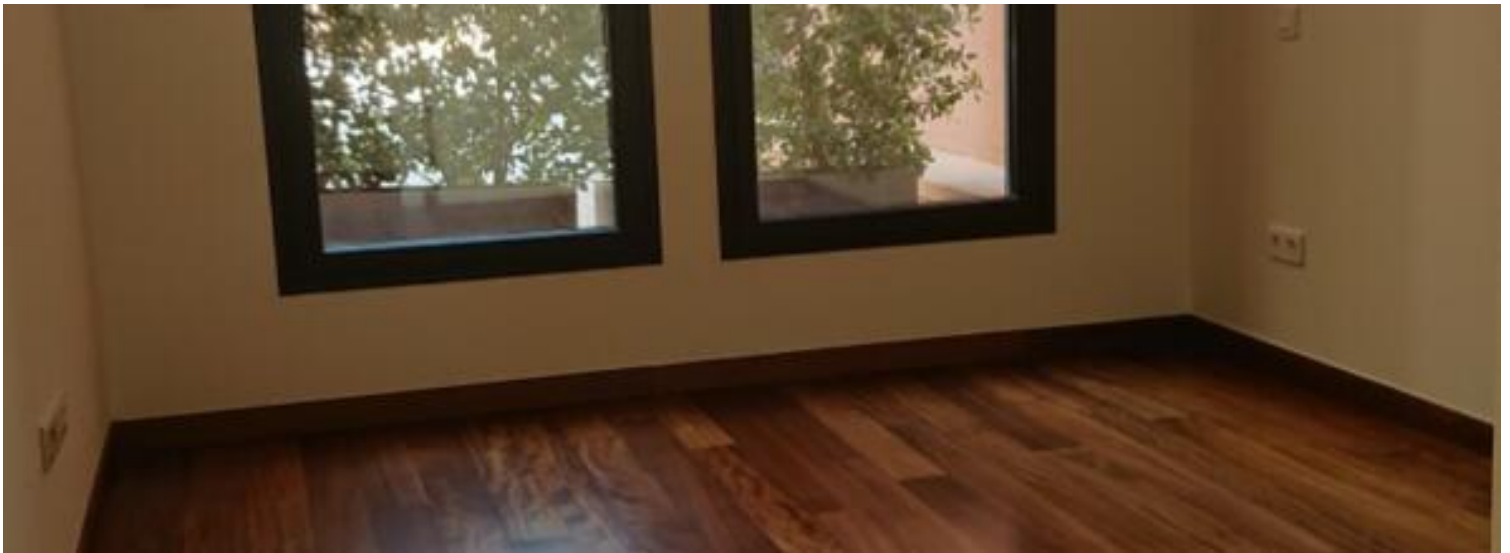

Donatello A2 est un immeuble situé dans le village de Fontvieille et le Port de Fontvieille. Les charges de copropriété comprennent notamment la climatisation, le chauffage et la consommation d'eau.

Appartement de type deux pièces en usage mixte à vendre avec une cave dans l'immeuble. Situé en rez de chaussée l'appartement a une entrée indépendante. Exposition sud est. Vue vers les jardins. Sur une zone piétonne, au calme. L'appartement a été rénové et est en parfait état. Distribution : séjour, cuisine équipée, loggia, chambre à coucher, dressing, salle de bains complète, placards. Parquet au sol. Beaux matériaux et bonnes prestations. Double vitrage occultant. Climatisation réversible. Actuellement en cours de bail jusqu'au 31 mars 2024 avec un loyer mensuel de de 4.300 € majoré de 500 € de provision sur les charges de copropriété.