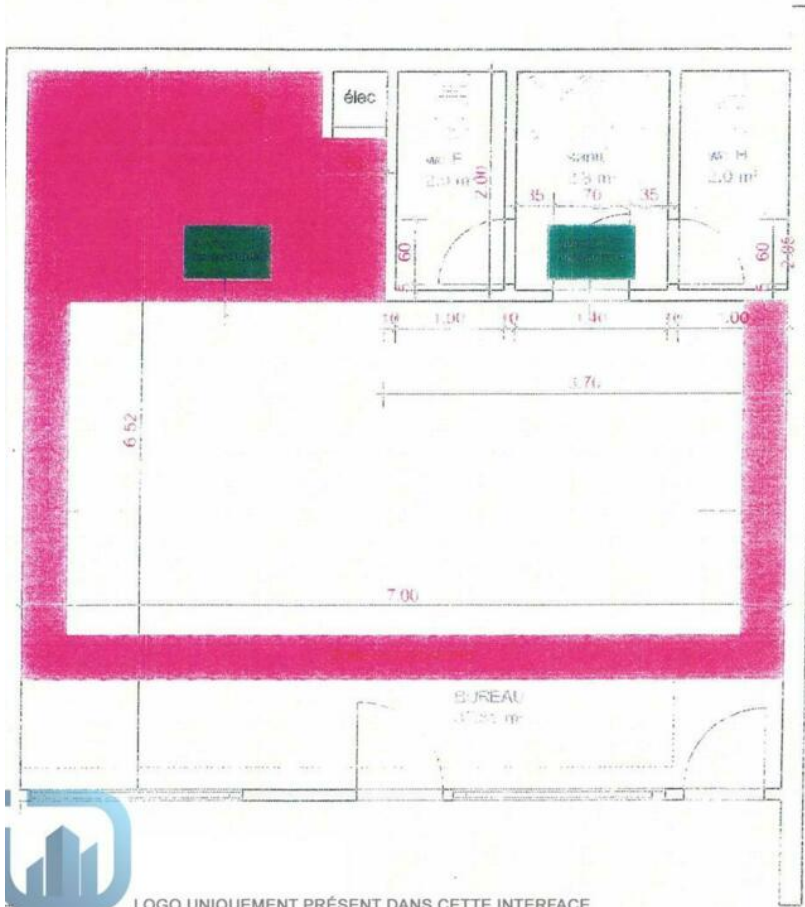

FONTVIEILLE - GRAND BUREAU AVEC BELLE VITRINE

Vente professionnelle

3 710 000 €

Type de produit Bureau	Immeuble Raphael	Quartier Fontvieille	Superficie habitable 94 m²
Etage RDC	Etat Très bon état	Usage mixte Oui	Date de libération Immédiatement
Ref. VMC-110			

Raphael - 2 agréable bureau accolés avec possibilité de les réunir, dans un quartier très calme avec une grande vitrine donnant sur les jardins de Fontvieille.

Les 2 bureaux sont actuellement séparé par une cloison.

Les bureaux se composent de 2 pièces principales et 4 W.C (homme/femme)

LOGO UNIQUEMENT PRÉSENT DANS CETTE INTERFACE