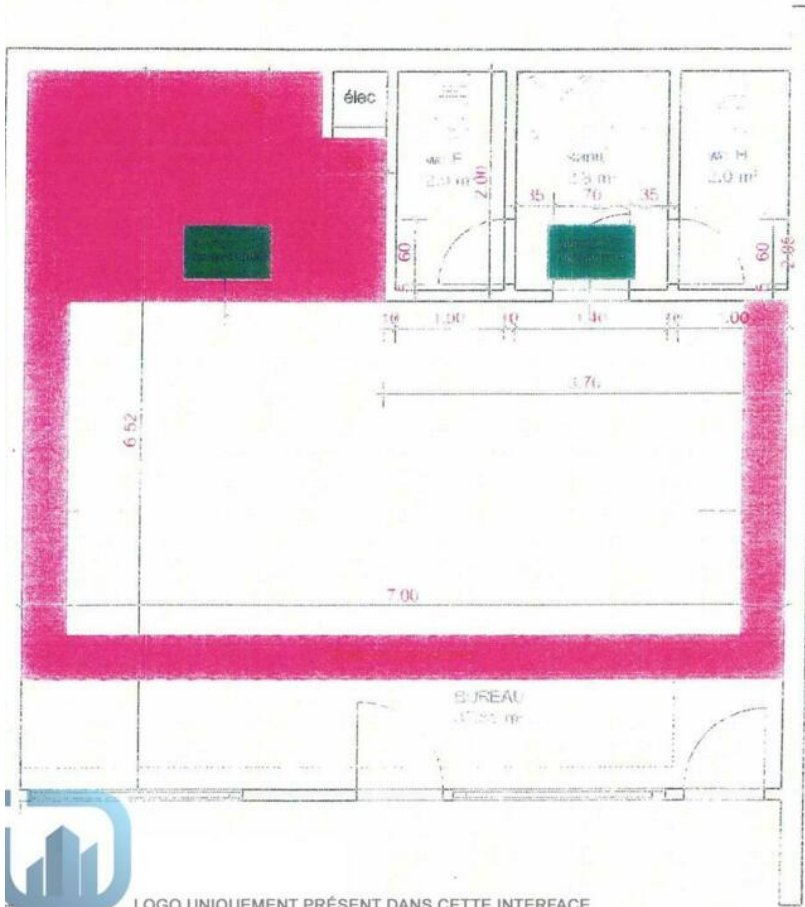

Fontvieille

Superficie habitable

94 m²

Etage

RDC

Etat

Très bon état

Usage mixte

Oui

Date de libération

Immédiatement

Ref.

VMC-110

Raphael - 2 agréable bureau accolés avec possibilité de les réunir, dans un quartier très calme avec une grande vitrine donnant sur les jardins de Fontvieille.

Les 2 bureaux sont actuellement séparé par une cloison.

Les bureaux se composent de 2 pièces principales et 4 W.C (homme/femme)

LOGO UNIQUEMENT PRÉSENT DANS CETTE INTERFACE