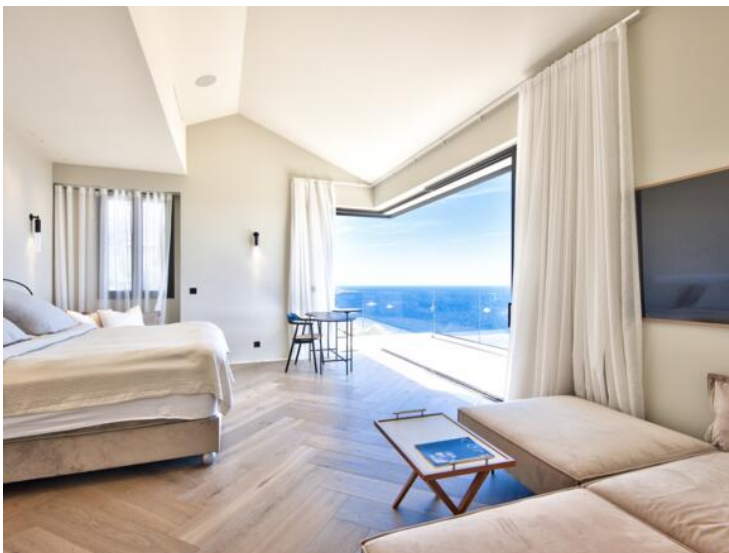

Nouveau

4.5 salles de bain

(dont un avec hammam)

Parking pour 3 voitures

Portail motorisé

Caméras extérieures et alarme

Mobilier haut de gamme - principalement des meubles scandinaves Différentes ambiances lumineuses pour chaque pièce

Le prix est de 25.000 EUR / semaine