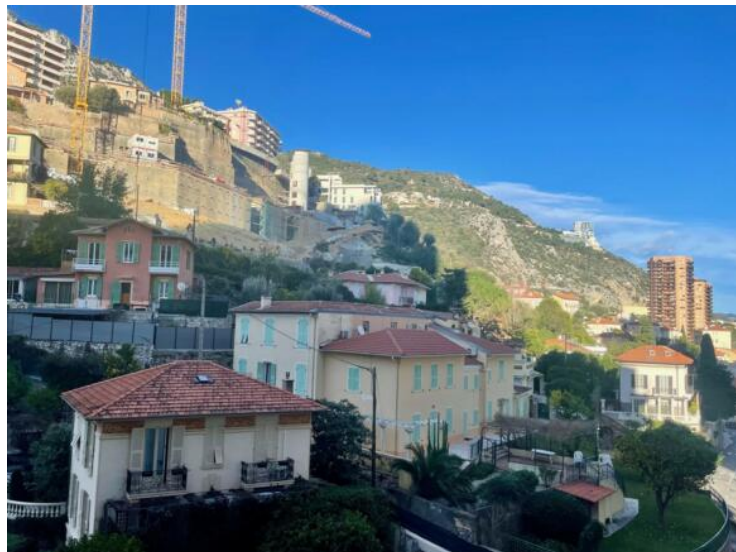

2 pièces avec balcon

Vente

Co-Exclusivité

1 950 000 €

Type de produit Appartement	Nb. pièces 2 pièces
Immeuble Auteuil	Quartier La Rousse - Saint Roman
Superficie habitable 40,50 m²	Superficie terrasse 10 m²
Superficie totale 50,50 m²	Chambre 1
Salle de bains 1	Etage 5
Charges annuelles 1 800 €	Etat À rafraichir
Usage mixte Oui	Vue vue dégagée vers la montagne
Exposition ouest	Date de libération 14/05/2026
Ref. CB-2 P AUTEUIL bloc B	

Dans un quartier en pleine expansion de la Principauté de Monaco, la Résidence Auteuil est un immeuble avec concierge

2 pièces au calme dans résidence avec concierge, composé de :

- une entrée*un séjour avec coin cuisine équipé
- une chambre à coucher,
- une salle de bain
- un balcon

(Emplacement de parking en sus dans immeuble voisin)

Boulevard de Tenao