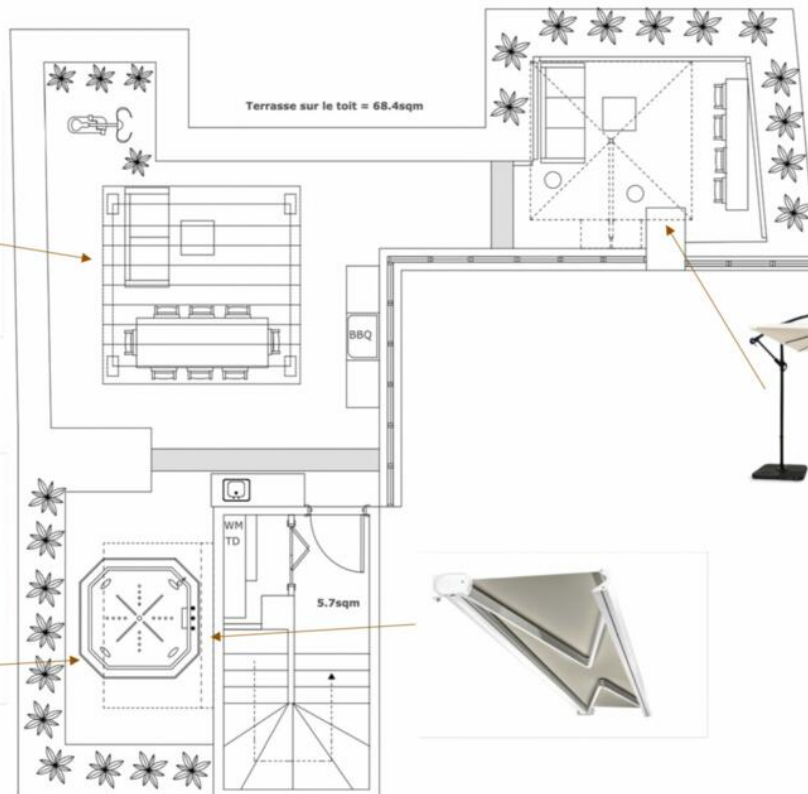

À l'étage résidentiel, un vaste salon et salle à manger accueillent chaleureusement les convives, tandis que trois chambres élégamment aménagées et deux salles de bains offrent un confort absolu et une intimité parfaite pour les résidents.

La terrasse adjacente au salon, pouvant être fermée, constitue un lieu idéal pour des moments de convivialité autour d'une grande table à manger, offrant ainsi une extension parfaite de l'espace de vie intérieur.

Un garage souterrain pouvant accueillir 2 petites ou 1 grande voiture complète ce bien remarquable, offrant praticité et sécurité dans ce cadre exclusif.

Floor Plans – Living Floor

Living 80 m² & Closed Balcony 11 m²

2

Floor Plans – Roof Terrace

Laundry 5 m² & Roof Terrace 68 m²

3