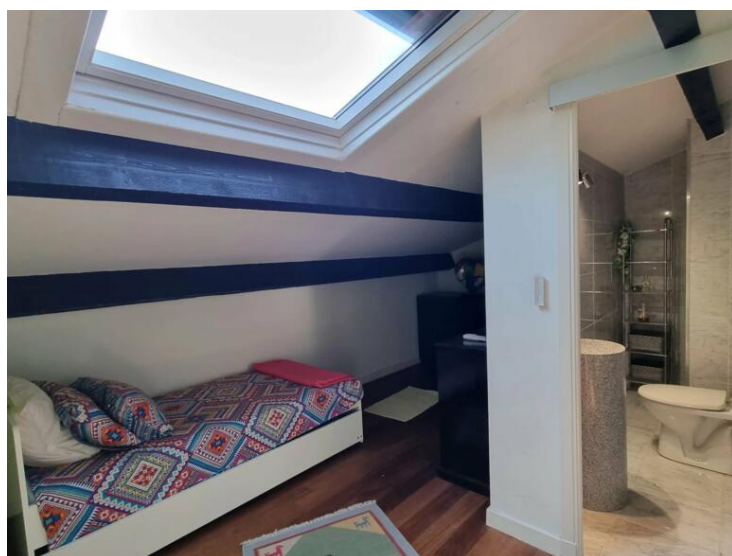

SPACIEUSE VILLA FAMILIALE DANS DOMAINE PRIVE

Vente

2 690 000 €

| | | | |
|--|--------------------------------|-----------------------------|-----------------------|
| Type de produit Maison | Nb. pièces +5 pièces | Ville La Turbie | Pays France |
| Superficie habitable 360 m² | Chambres 5 | Salles de bains 4 | Box 2 |
| Charges annuelles 4 300 € | Ref. PPMIV01763 | | |

Venez découvrir cette superbe villa familiale, d'une superficie habitable de 360m² édifée sur 3 niveaux avec ascenseur, vue sur la mer, et au calme, disposant de 2 garages. Elle est composée d'une entrée séjour, une cuisine, cinq chambres, quatre salles d'eau, une salle de bain, un bureau, deux WC. La grande piscine et sa plage permet d'accueillir de nombreuses personnes pour des fêtes en famille ou avec des amis. Le terrain d'une superficie totale d'environ 1.500m², dispose d'une partie jardin exploitable d'environ 500m² aux abords de la piscine, et d'espaces de jeux.