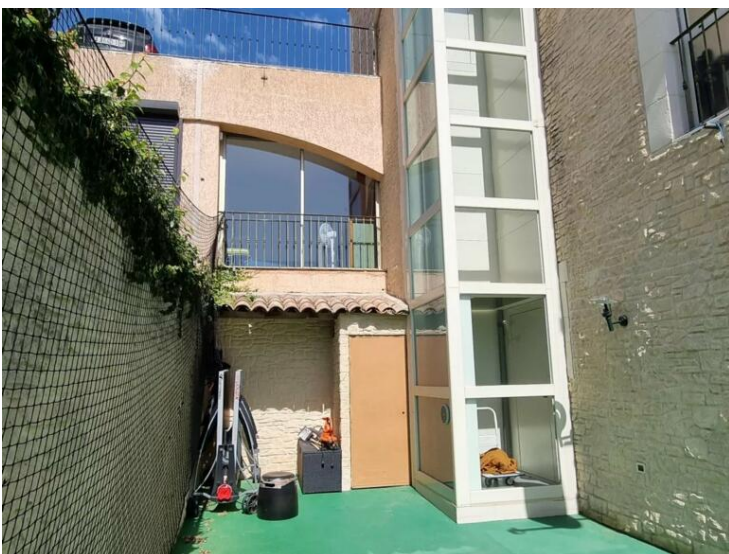

SPACIEUSE VILLA FAMILIALE DANS DOMAINE PRIVE

Vente

2 690 000 €

| | | | |
|--|--------------------------------|-----------------------------|-----------------------|
| Type de produit Maison | Nb. pièces +5 pièces | Ville La Turbie | Pays France |
| Superficie habitable 360 m² | Chambres 5 | Salles de bains 4 | Box 2 |
| Charges annuelles 4 300 € | Ref. PPMIV01763 | | |

Venez découvrir cette superbe villa familiale, d'une superficie habitable de 360m² édifée sur 3 niveaux avec ascenseur, vue sur la mer, et au calme, disposant de 2 garages. Elle est composée d'une entrée séjour, une cuisine, cinq chambres, quatre salles d'eau, une salle de bain, un bureau, deux WC. La grande piscine et sa plage permet d'accueillir de nombreuses personnes pour des fêtes en famille ou avec des amis. Le terrain d'une superficie totale d'environ 1.500m², dispose d'une partie jardin exploitable d'environ 500m² aux abords de la piscine, et d'espaces de jeux.