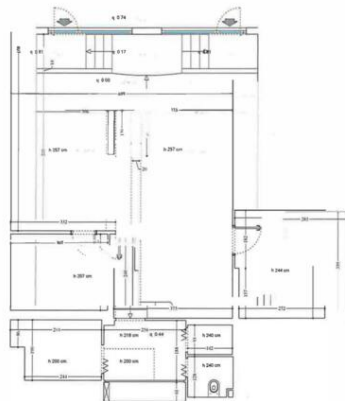

Beau local lumineux

Local avec grande vitrine et double accès, lumineux.

Composé comme suit:

Spacieuse pièce principale, 2 pièces latérales de chaque côté sur l'arrière, Buanderie, Pièce de stockage, Toilette, Grand Placard.

Actuellement loué jusqu'au 30.09.2026

Loyer HT: 3.595,64 €

TVA 20%: 719,13 €

Charges: 500 €

Total TTC: 4.814,77 €

**MICHELANGELO - LOCAUX COMMERCIAUX**

**MICHELANGELO 077**

**SUPERFICIE GENERALE 85.50 MQ**