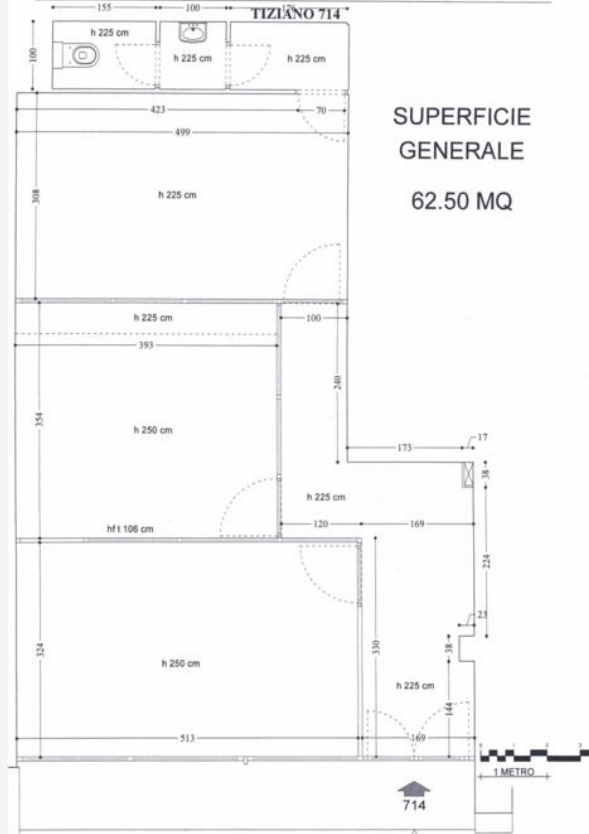

## BUREAU ADMINISTRATIF À LA VENTE - LE TITIEN

Vente professionnelle

2 332 000 €

Type de produit <b>Bureau</b>	Immeuble <b>Titien</b>
Quartier <b>Fontvieille</b>	Superficie habitable <b>62,50 m<sup>2</sup></b>
Etage <b>RDC</b>	Date de libération <b>15/05/2025</b>
Ref. <b>MIMTIT140</b>	

Ce bureau est situé dans le bâtiment du Titien à Fontvieille. Récemment rénové, il dispose d'une vitrine spacieuse, d'un espace principal avec des bureaux cloisonnés et d'une salle de bain privée.

TIZIANO - LOCAUX COMMERCIAUX

SUPERFICIE  
GENERALE  
62.50 MQ