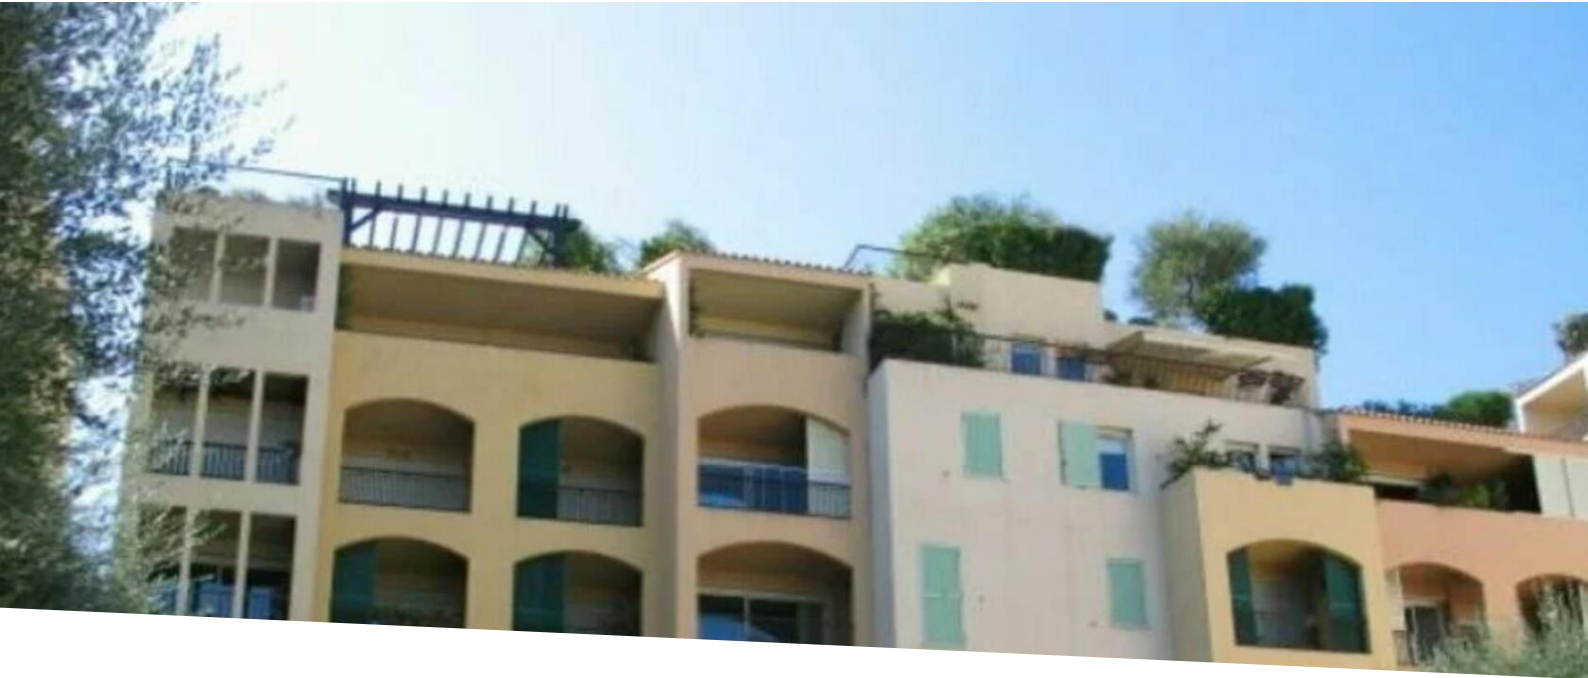

Fontvieille - Le Botticelli - Local commercial

Vente professionnelle

900 000 €

Type de produit Local	Nb. pièces Studio
Immeuble Botticelli	Quartier Fontvieille
Superficie habitable 23 m²	Etage RDC
Charges annuelles 2 664 €	Date de libération 30/09/26
Ref. V1756MC	

Emplacement idéal, à proximité de tous commerces et port.

Emplacement idéal, à proximité de tous commerces et port.

MonteCarlo-RealEstate.com

Page
1/1

Ref. : V1756MC

Ce document ne fait partie d'aucune offre ou contrat. Toutes mesures, surfaces et distances sont approximatives. Le descriptif et les plans ne sont donnés qu'à titre indicatif et leur exactitude n'est pas garantie. Les photographies ne montrent que certaines parties de la propriété. L'offre est valable sauf en cas de vente, retrait de vente, changement de prix ou d'autres conditions, sans préalable.