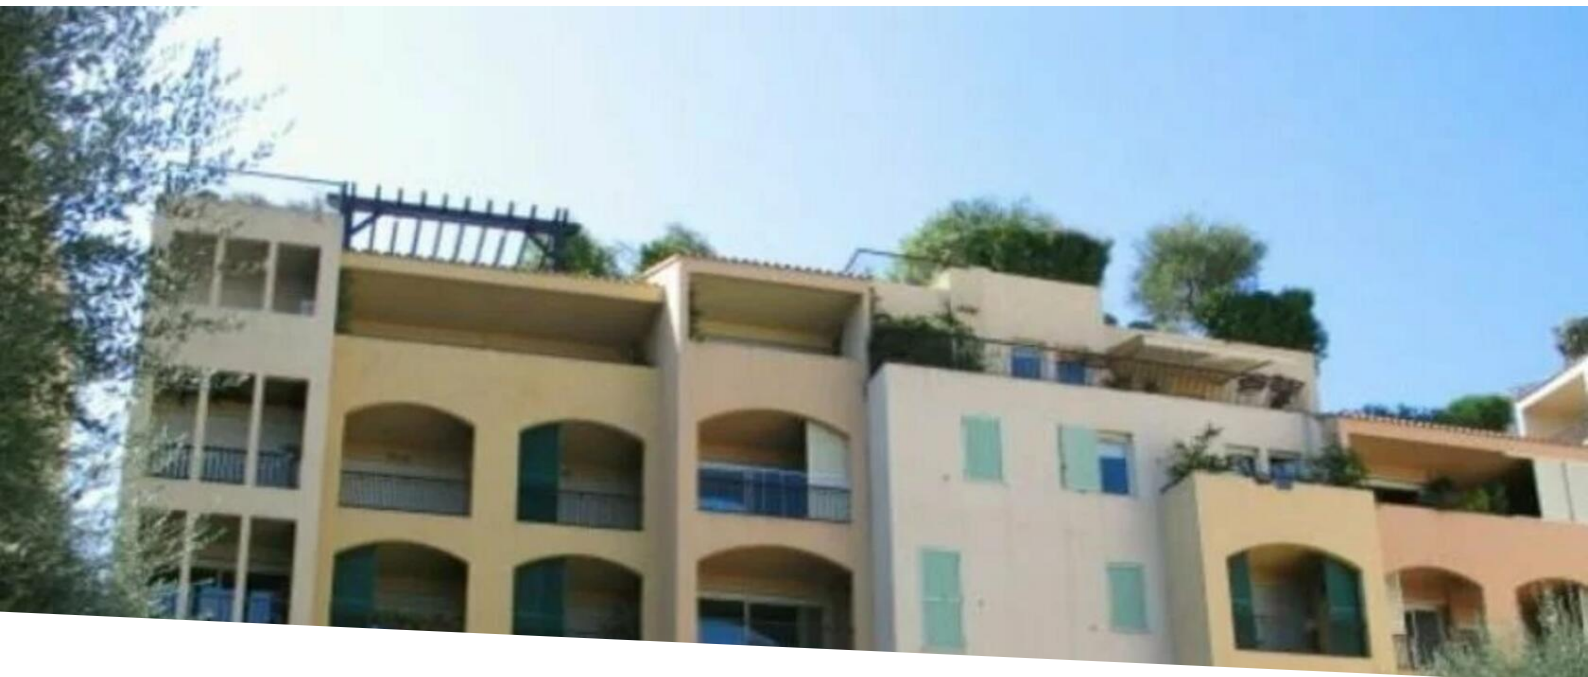

Fontvieille - Le Botticelli - Local commercial

Vente professionnelle

2 014 000 €

Type de produit Local	Nb. pièces Studio
Immeuble Botticelli	Quartier Fontvieille
Superficie habitable 49 m²	Etage RDC
Charges annuelles 7 800 €	Vue Placette
Date de libération 31/10/2025	Ref. V1757MC

Bureau en excellent état avec accès direct et grande vitrine offrant une visibilité optimale. Profitez d'une belle hauteur sous plafond pour un espace de travail spacieux et lumineux.

Bureau en excellent état, idéalement situé avec un accès direct depuis la rue et une grande vitrine qui garantit une visibilité maximale. Cet espace lumineux bénéficie d'une belle hauteur sous plafond, offrant un cadre de travail spacieux et élégant. Parfait pour accueillir votre activité dans un environnement professionnel de qualité, ce bureau représente une opportunité unique pour développer votre entreprise dans un emplacement stratégique.