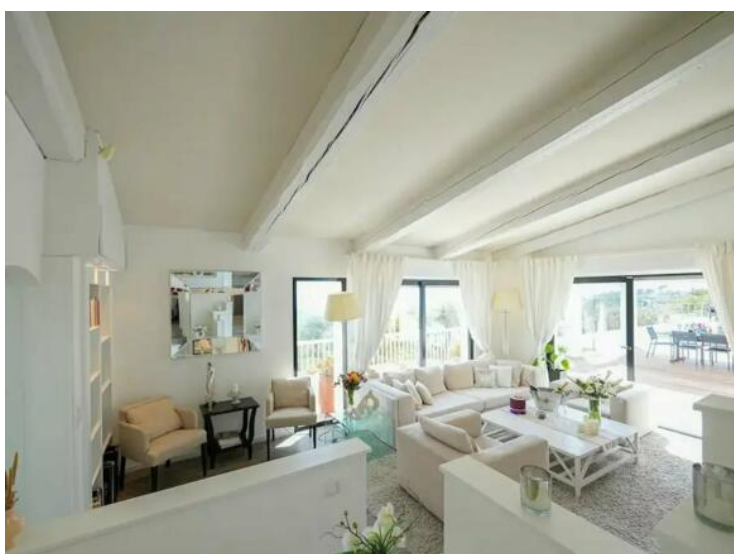

Les prestations comprennent un parking privé pour six véhicules, une cheminée, une grande terrasse avec espace barbecue.

La villa est équipée de tout le confort moderne : cinq télévisions à écran plat, lecteur DVD, lave-vaisselle, lave-linge, sèche-linge, quatre plaques de cuisson, deux fours, micro-ondes, réfrigérateur américain, trois cafetières, grille-pain, mixeurs, bouilloires, fer et planche à repasser, aspirateurs, baignoire et lit bébé, chauffage, système hi-fi, ventilateurs, ainsi que des chaises longues, tables et chaises extérieures pour des moments de détente.

La piscine privée et le pool house, idéalement exposés et sans vis-à-vis, sont nichés dans un cadre verdoyant, profitant d'une vue mer époustouflante.