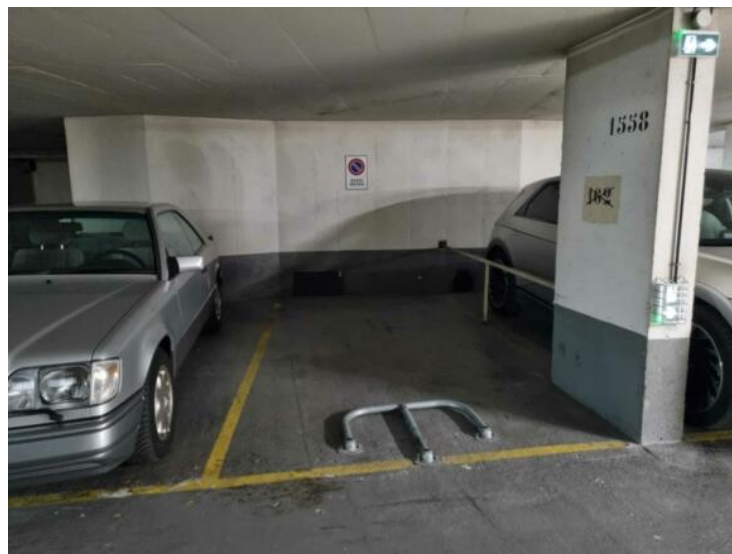

## Millefiori - Emplacement parking à vendre

Vente

Exclusivité

380 000 €

Type de produit <b>Parking</b>	Immeuble <b>Le Millefiori</b>
Quartier <b>Monte-Carlo</b>	Etage <b>3° S/SOL</b>
Date de libération <b>Immédiatement</b>	Ref. <b>3331</b>

Ce parking est situé à deux minutes des jardins du Casino, en sous-sol d'un immeuble moderne disposant d'une service de sécurité assuré 24h24.

Dimensions: 4.80mx2.30m

DISPONIBLE IMMEDIATEMENT

MonteCarlo-RealEstate.com