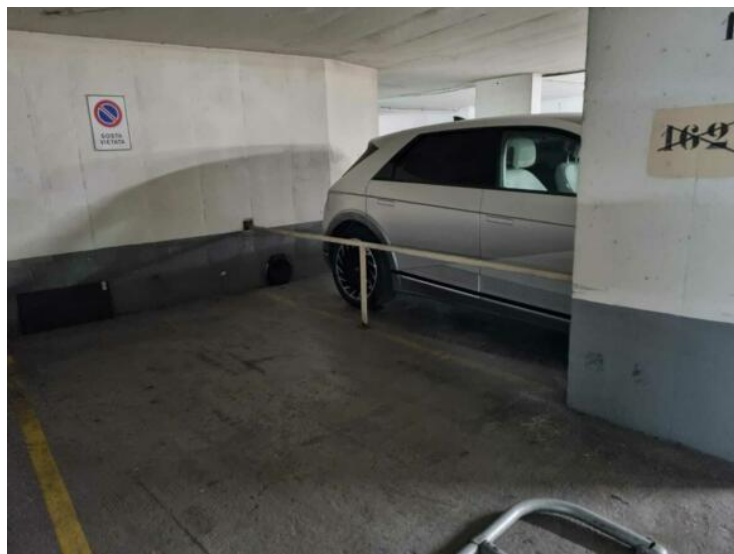

## Millefiori - Emplacement parking à vendre

Vente

Exclusivité

380 000 €

Type de produit <b>Parking</b>	Immeuble <b>Le Millefiori</b>
Quartier <b>Monte-Carlo</b>	Etage <b>3° S/SOL</b>
Date de libération <b>Immédiatement</b>	Ref. <b>3331</b>

Ce parking est situé à deux minutes des jardins du Casino, en sous-sol d'un immeuble moderne disposant d'une service de sécurité assuré 24h24.

Dimensions: 4.80mx2.30m

DISPONIBLE IMMEDIATEMENT

MonteCarlo-RealEstate.com