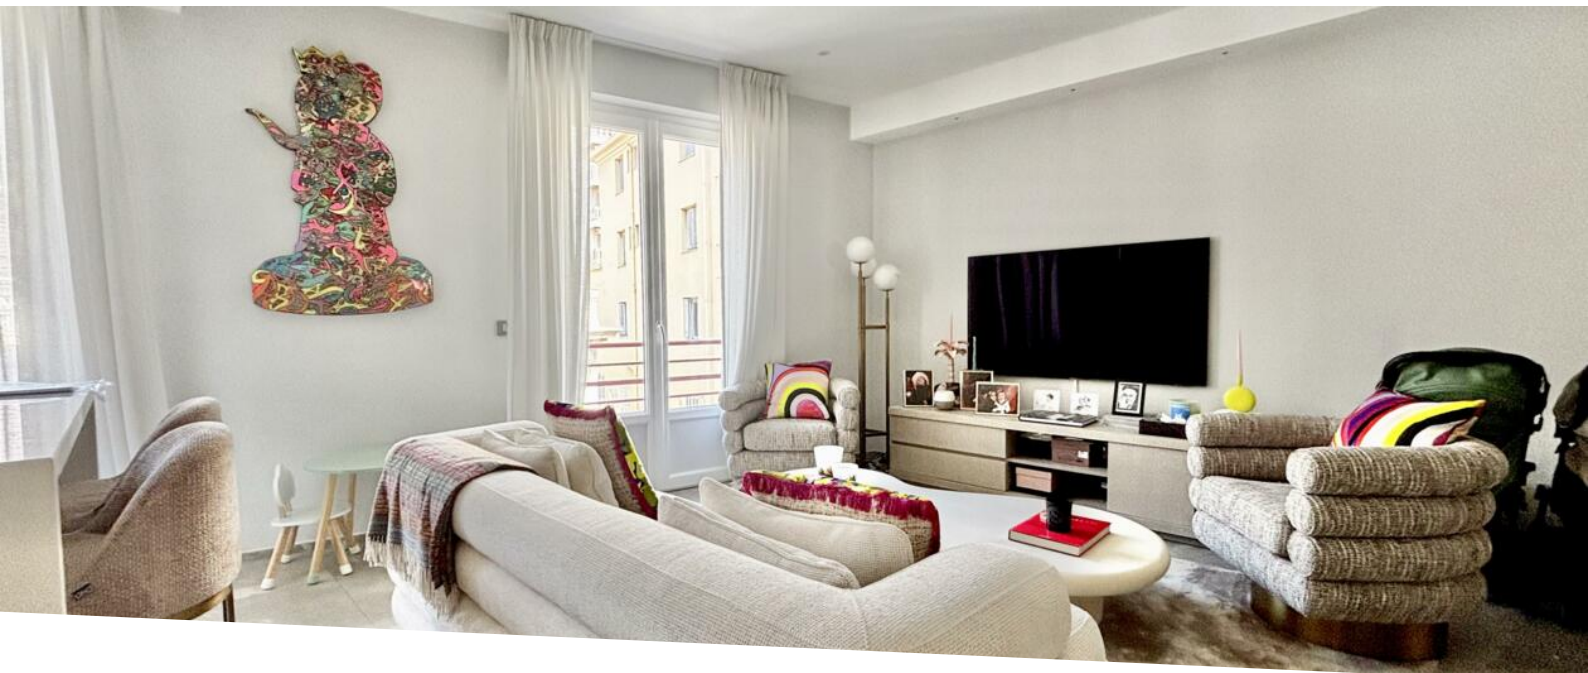

## APPARTEMENT ENTIÈREMENT RÉNOVÉ - CARRÉ D'OR

Location

Loyer sur demande

Type de produit <b>Appartement</b>	Nb. pièces <b>4 pièces</b>	Immeuble <b>Le Richmond</b>	Quartier <b>Monte-Carlo</b>
Superficie habitable <b>130 m<sup>2</sup></b>	Superficie terrasse <b>10 m<sup>2</sup></b>	Superficie totale <b>140 m<sup>2</sup></b>	Chambres <b>3</b>
Salles de bains <b>3</b>	Etage <b>4</b>	Etat <b>Prestations luxueuses</b>	Vue <b>Montagnes</b>
Date de libération <b>Rapidement</b>	Ref. <b>RCH4P_</b>		

Situé dans le prestigieux quartier du Carré d'Or, à deux pas de toutes les commodités, cet appartement situé dans un immeuble bourgeois bénéficie d'un calme absolu, rare en plein centre-ville.

Entièrement rénové avec des matériaux nobles et des finitions haut de gamme, ce bien d'exception offre une belle entrée, un vaste séjour baigné de lumière ouvert sur une élégante cuisine américaine contemporaine, trois chambres, chacune avec sa salle de bains privative, ainsi qu'une terrasse filante.