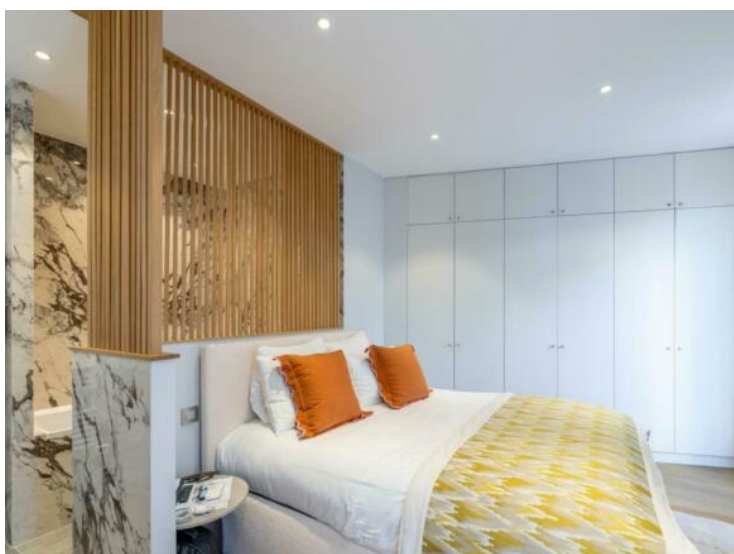

CAROLI REAL ESTATE
GROUPE CAROLI

Caroli Real Estate

Tél : +377 93 25 51 22

Fax : +377 92 16 17 00

contact.carolirealestate@groupecaroli.mc

www.caroli-realestate.com

MonteCarlo-RealEstate.com

Page
2/3

Ref. : RCH4P_

Ce document ne fait partie d'aucune offre ou contrat. Toutes mesures, surfaces et distances sont approximatives. Le descriptif et les plans ne sont donnés qu'à titre indicatif et leur exactitude n'est pas garantie. Les photographies ne montrent que certaines parties de la propriété. L'offre est valable sauf en cas de vente, retrait de vente, changement de prix ou d'autres conditions, sans préalable.