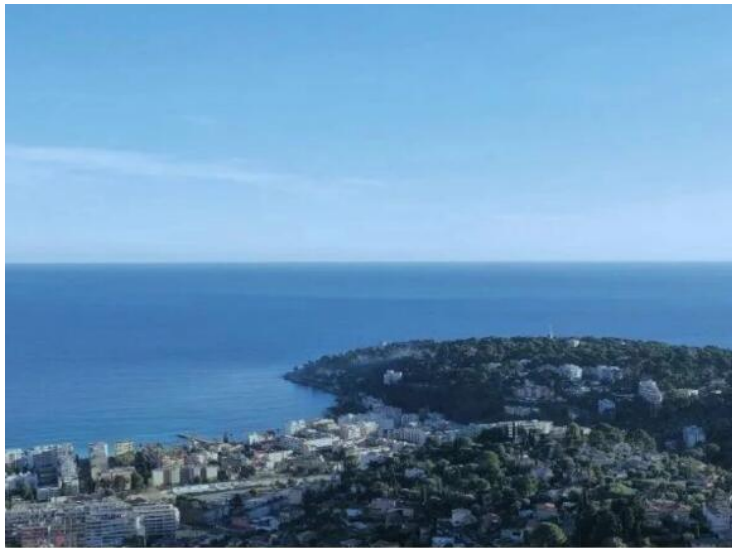

Des matériaux de haute qualité ont été utilisés pour sa réalisation.

Livraison fin 2024.