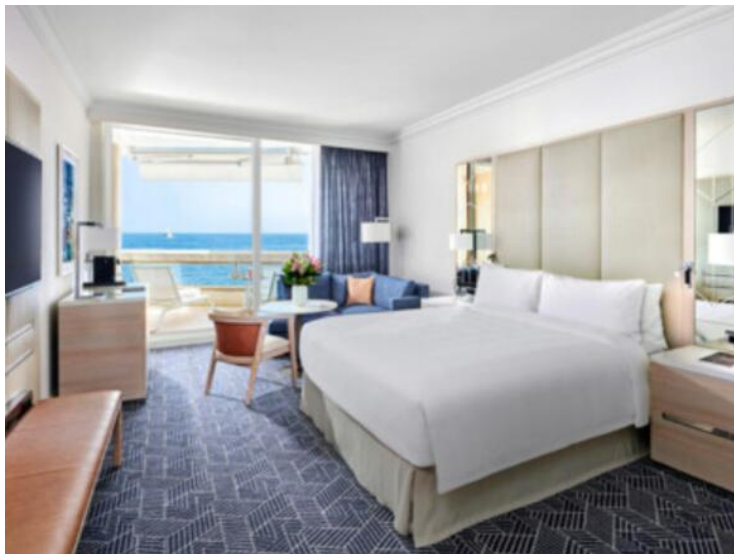

CAROLI REAL ESTATE
GROUPE CAROLI

Caroli Real Estate

Tél : +377 93 25 51 22
contact.carolirealestate@groupecaroli.mc
www.caroli-realestate.com

MonteCarlo-RealEstate.com

Page
2/2

Ref. : FR11_

Ce document ne fait partie d'aucune offre ou contrat. Toutes mesures, surfaces et distances sont approximatives. Le descriptif et les plans ne sont donnés qu'à titre indicatif et leur exactitude n'est pas garantie. Les photographies ne montrent que certaines parties de la propriété. L'offre est valable sauf en cas de vente, retrait de vente, changement de prix ou d'autres conditions, sans préalable.