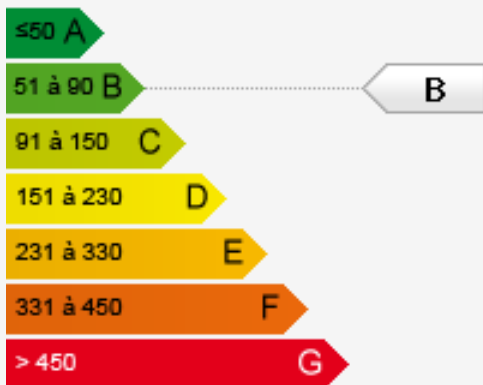

Consommations énergétiques