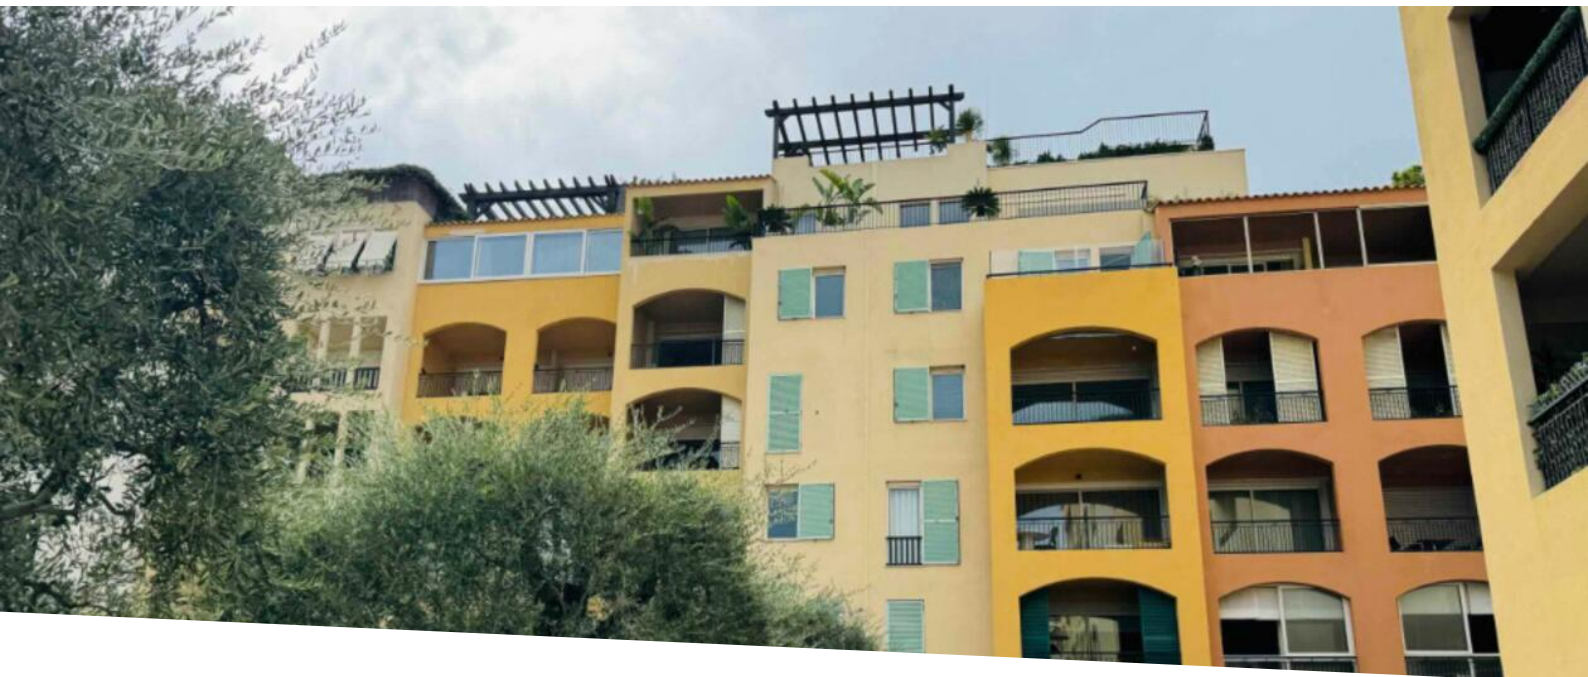

CAROLI REAL ESTATE
GROUPE CAROLI

Caroli Real Estate

27, boulevard d'Italie
98000 Monaco

Tél : +377 93 25 51 22

Fax : +377 92 16 17 00

contact.carolirealestate@groupecaroli.mc

www.caroli-realestate.com

LOCAL COMMERCIAL - BOTTICELLI

Vente professionnelle

1 900 000 €

Type de produit Bureau	Immeuble Botticelli	Quartier Fontvieille	Superficie habitable 48 m²
Etage RDC	Date de libération 31/10/2026	Ref. BOT07	

Situé dans le quartier très prisé de Fontvieille, ce local est idéalement situé à proximité de tous les commerces du quartier de Fontvieille et du Port.

Actuellement loué jusqu'au 30/09/2026. Dont le loyer est de 5400€ TTC + 650€ de charges.

MonteCarlo-RealEstate.com

Page
1/2

Ref. : BOT07

Ce document ne fait partie d'aucune offre ou contrat. Toutes mesures, surfaces et distances sont approximatives. Le descriptif et les plans ne sont donnés qu'à titre indicatif et leur exactitude n'est pas garantie. Les photographies ne montrent que certaines parties de la propriété. L'offre est valable sauf en cas de vente, retrait de vente, changement de prix ou d'autres conditions, sans préalable.