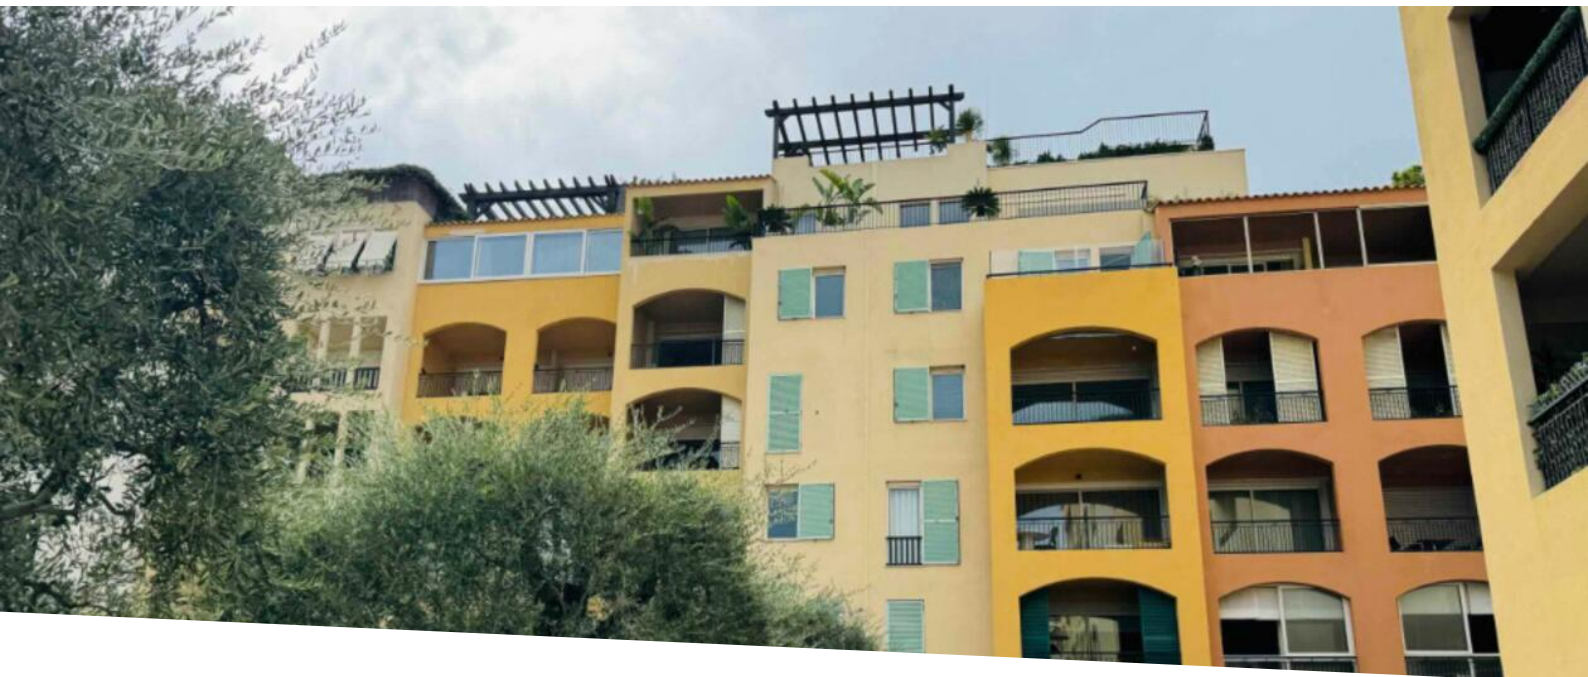

CAROLI REAL ESTATE
GROUPE CAROLI

Caroli Real Estate

2 Rue de la Lùjerneteta

98000 Monaco

Tél : +377 93 25 51 22

contact.carolirealestate@groupecaroli.mc

www.caroli-realestate.com

LOCAL À VENDRE - BOTTICELLI

Vente professionnelle

850 000 €

Type de produit
Bureau

Immeuble
Botticelli

Quartier
Fontvieille

Superficie habitable
23 m²

Date de libération
30/09/2026

Ref.
BOT04

Situé dans le quartier très prisé de Fontvieille, ce local est idéalement situé à proximité de tous les commerces du quartier de Fontvieille et du Port.

Il comprend une pièce principal, un couloir et des toilettes.

Actuellement loué sous un Bail 3-6-9 jusqu'au 30/09/2026. Dont le loyer est de 2082,06€ TTC + 240€ de charges.

MonteCarlo-RealEstate.com

Page
1/1

Ref. : BOT04

Ce document ne fait partie d'aucune offre ou contrat. Toutes mesures, surfaces et distances sont approximatives. Le descriptif et les plans ne sont donnés qu'à titre indicatif et leur exactitude n'est pas garantie. Les photographies ne montrent que certaines parties de la propriété. L'offre est valable sauf en cas de vente, retrait de vente, changement de prix ou d'autres conditions, sans préalable.