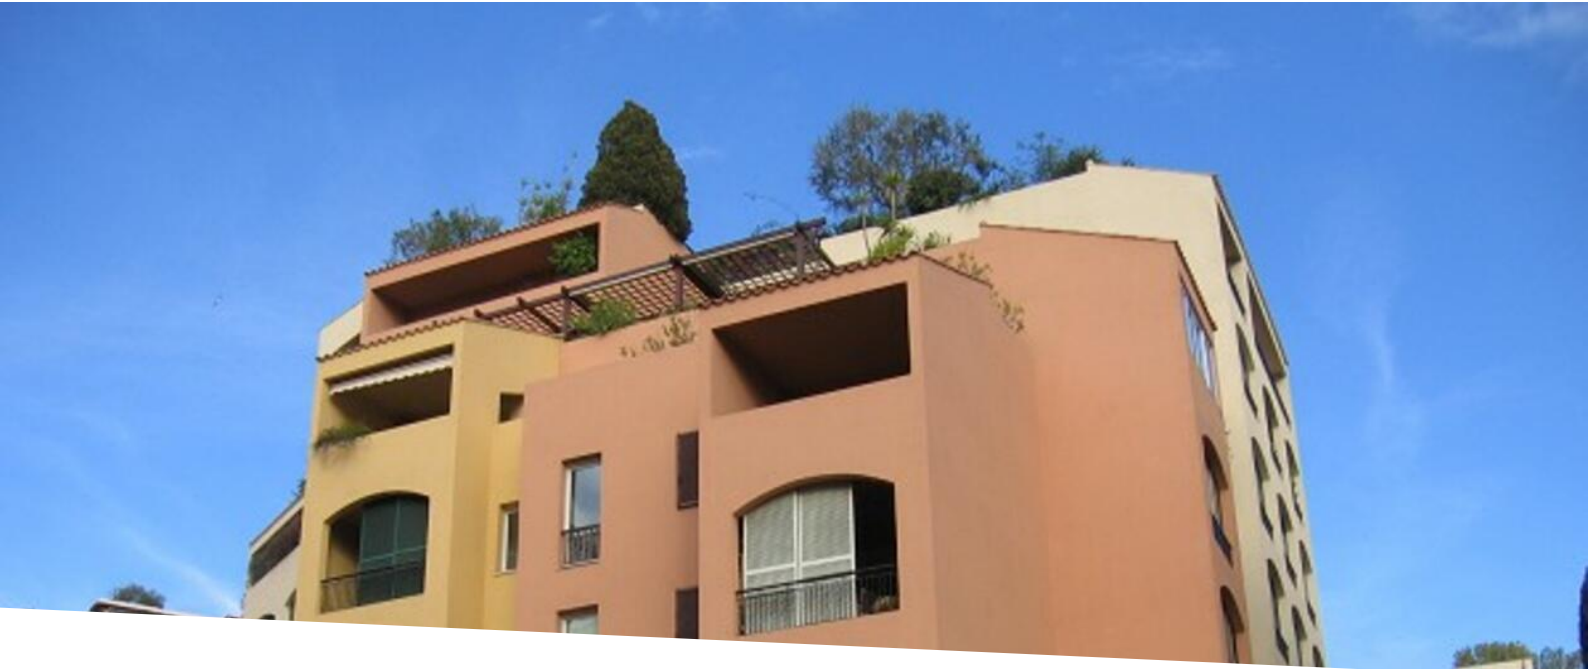

www.agence-thomas.com

LOCAL COMMERCIAL LUMINEUX AVEC VITRINE

Vente professionnelle

2 600 000 €

Type de produit Bureau	Nb. pièces 5 pièces
Immeuble Le Michelangelo	Quartier Fontvieille
Superficie habitable 85 m²	Etage RDC
Etat Très bon état	Vue Port de Fontvieille
Ref. AG-04	

Local lumineux disposant d'une grande vitrine et un double accès, composé d'une spacieuse pièce principale, de deux pièces latérales à l'arrière, d'une buanderie, d'un espace de stockage, d'un toilette et d'un grand placard de rangement.