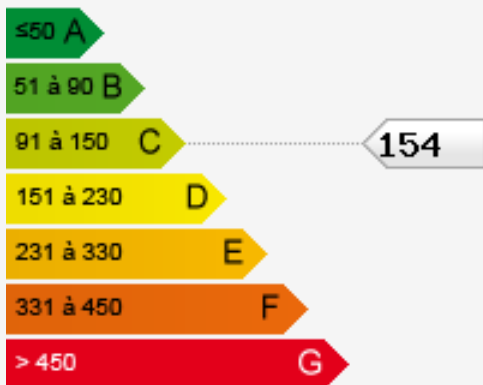

La propriété s'inscrit dans une copropriété tranquille disposant d'une piscine.

La maison est entièrement climatisée.

Consommations énergétiques

Émissions de gaz à effet de serre