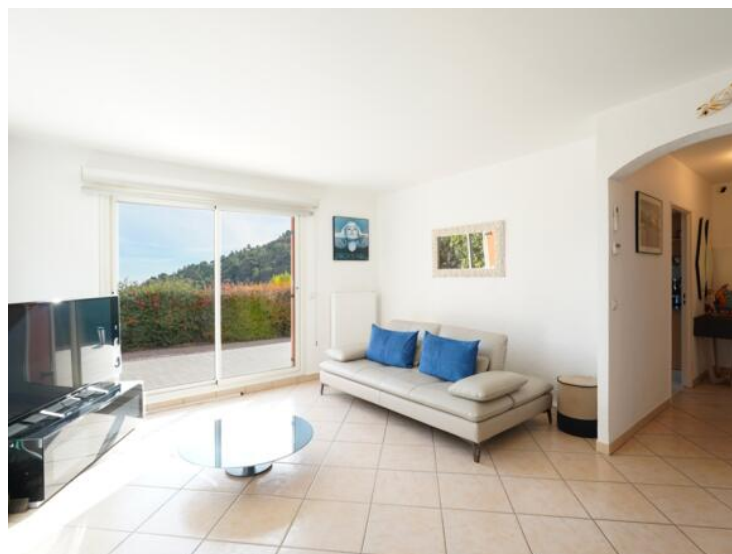

offrant un espace de rangement supplémentaire.

À l'étage, la suite parentale s'ouvre sur un balcon avec vue mer et possède sa salle de bain privative. Une deuxième chambre dotée d'un grand dressing, une salle d'eau indépendante et des WC séparés complètent ce niveau.

La propriété s'inscrit dans une copropriété tranquille disposant d'une piscine.

La maison est entièrement climatisée.