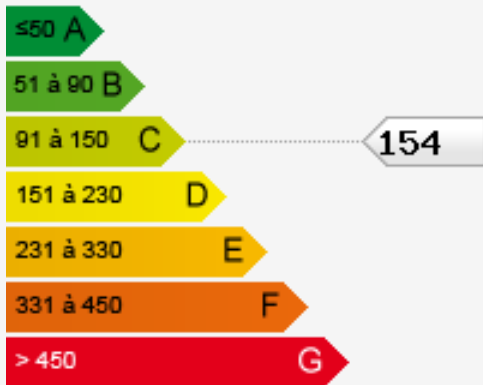

La propriété s'inscrit dans une copropriété tranquille disposant d'une piscine.

La maison est entièrement climatisée.

Consommations énergétiques

Émissions de gaz à effet de serre