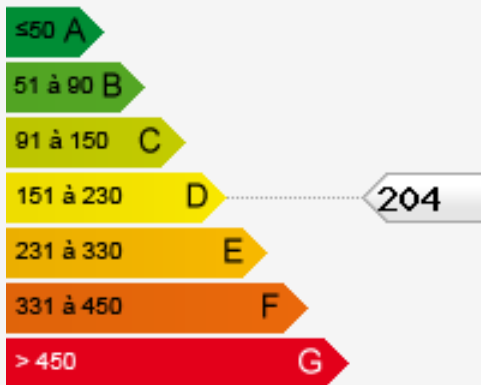

Consommations énergétiques