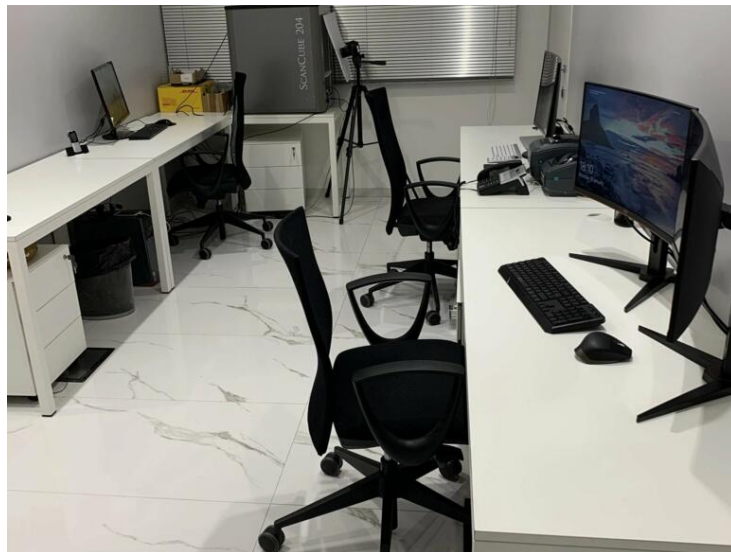

JOHN TAYLOR

LUXURY REAL ESTATE SINCE 1864

John Taylor

Jean-Yves LE GRAVEREND

Tél : +377 6 07 93 46 21/+377 93 50 30 70

jylg@john-taylor.com

www.john-taylor.fr/agence-immobiliere-de-prestige/monaco

MonteCarlo-RealEstate.com

Page
2/2

Ref. : V1291MC

Ce document ne fait partie d'aucune offre ou contrat. Toutes mesures, surfaces et distances sont approximatives. Le descriptif et les plans ne sont donnés qu'à titre indicatif et leur exactitude n'est pas garantie. Les photographies ne montrent que certaines parties de la propriété. L'offre est valable sauf en cas de vente, retrait de vente, changement de prix ou d'autres conditions, sans préalable.