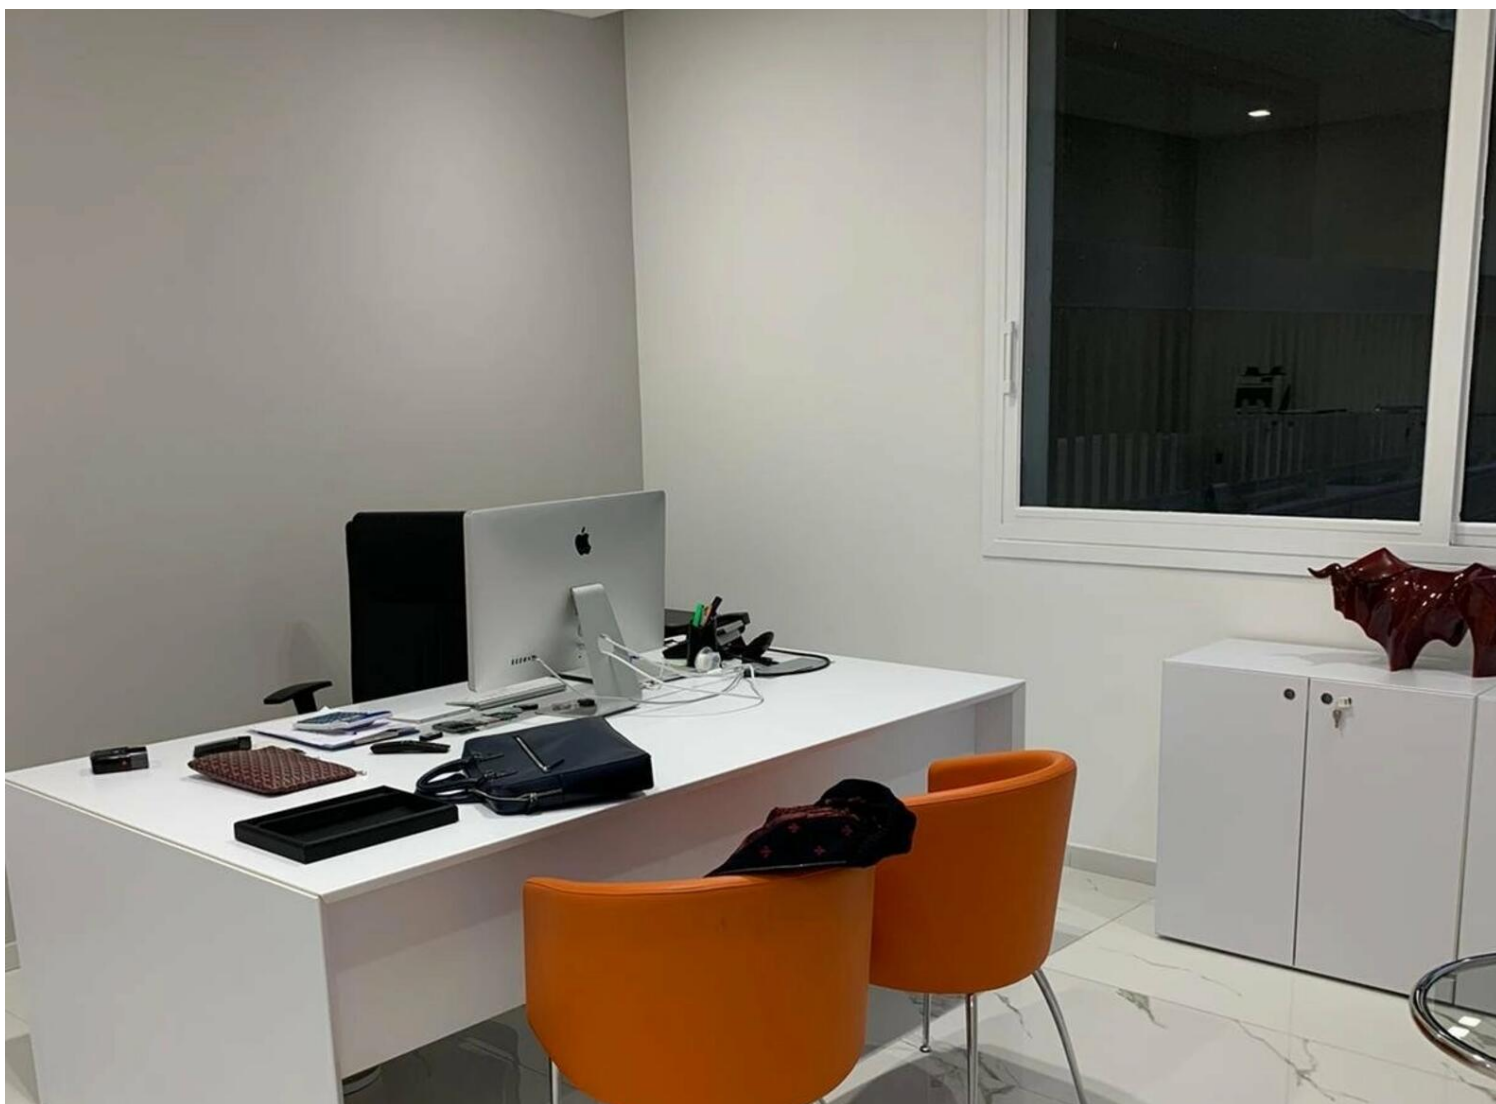

JOHN TAYLOR

LUXURY REAL ESTATE SINCE 1864

John Taylor

Jean-Yves LE GRAVEREND

Tél : +377 6 07 93 46 21/+377 93 50 30 70

jylg@john-taylor.com

www.john-taylor.fr/agence-immobiliere-de-prestige/monaco

MonteCarlo-RealEstate.com

Page
2/2

Ref. : V1291MC

Ce document ne fait partie d'aucune offre ou contrat. Toutes mesures, surfaces et distances sont approximatives. Le descriptif et les plans ne sont donnés qu'à titre indicatif et leur exactitude n'est pas garantie. Les photographies ne montrent que certaines parties de la propriété. L'offre est valable sauf en cas de vente, retrait de vente, changement de prix ou d'autres conditions, sans préalable.