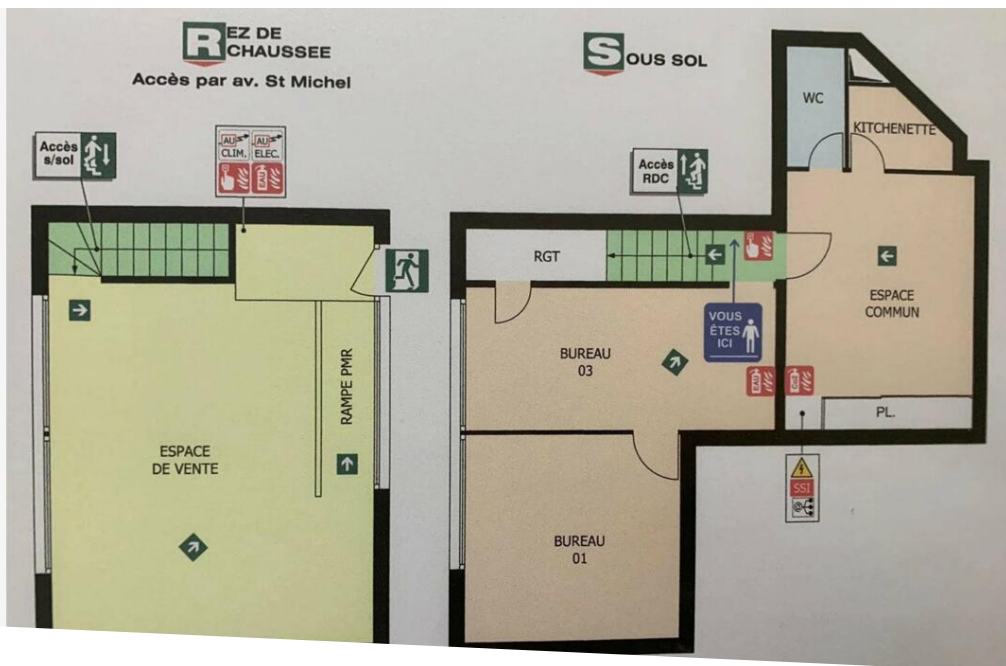

Carré d'Or - Galerie du Park Palace

Vente professionnelle

5 950 000 €

Type de produit Local	Immeuble Park Palace	Quartier Carré d'Or	Superficie habitable 140 m²
Parkings 2	Ref. V1291MC		

Carré d'Or, moderne et luxueux local commercial avec grande vitrine, disposé sur deux niveaux. Toutes activités autorisées sauf restauration. 1 emplacement de parking en longueur pouvant accueillir 2 voitures.