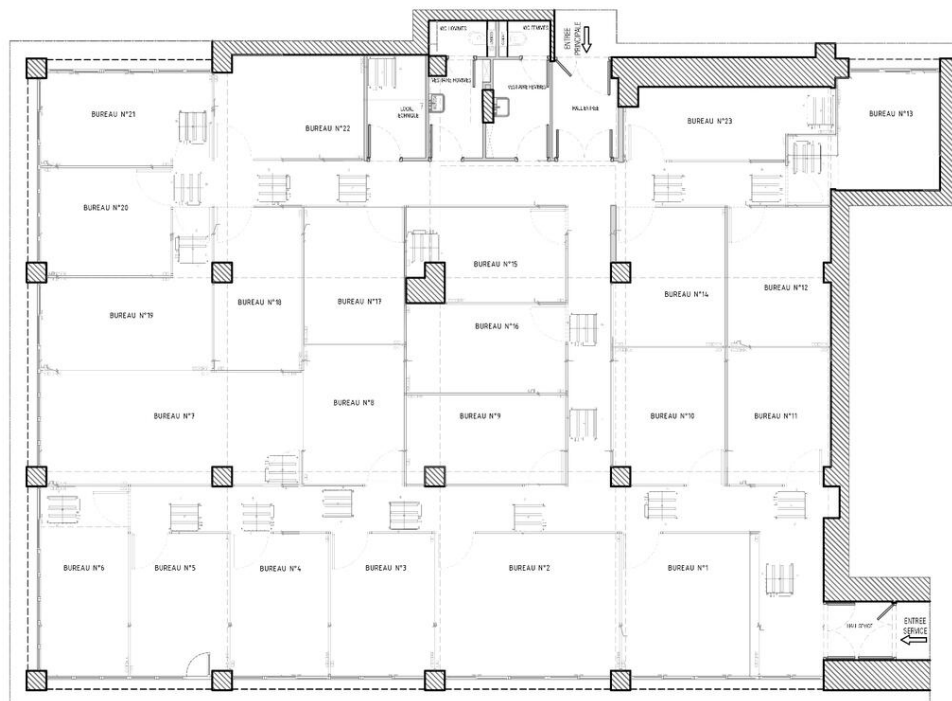

Date de libération
Immédiatement

Ref.
BQMC-DM-B001L

FONTVIEILLE

Confort, design et matériaux de grande qualité pour ces bureaux exclusifs, neufs et finement équipés.

A disposition salle d'attente, une cuisine et toilettes hommes et femmes.

Accès 24/24, concierge, service d'impression, nettoyage quotidien, WI-FI.

Plusieurs surfaces disponibles entre 11m² et 21m².

Loyer à partir de 1350 € / mois + 200 € de charges.

Office 1	✓	15	2,000.00 €	200.00 €
Office 2	✓	20	2,500.00 €	200.00 €
Office 3	✓	12	1,600.00 €	200.00 €
Office 4	✓	12	1,500.00 €	200.00 €
Office 5	✓	12	1,500.00 €	200.00 €
Office 6	✓	15	1,800.00 €	200.00 €
Office 7	✓	21	2,800.00 €	200.00 €
Office 8		12	1,350.00 €	200.00 €
Office 9		11	1,350.00 €	200.00 €
Office 10		12	1,450.00 €	200.00 €
Office 11		12	1,350.00 €	200.00 €
Office 12		11	1,350.00 €	200.00 €
Office 13	✓	12	1,600.00 €	200.00 €
Office 14		12	1,350.00 €	200.00 €
Office 15		12	1,350.00 €	200.00 €
Office 16		12	1,350.00 €	200.00 €
Office 17		12	1,350.00 €	200.00 €
Office 18		12	1,350.00 €	200.00 €