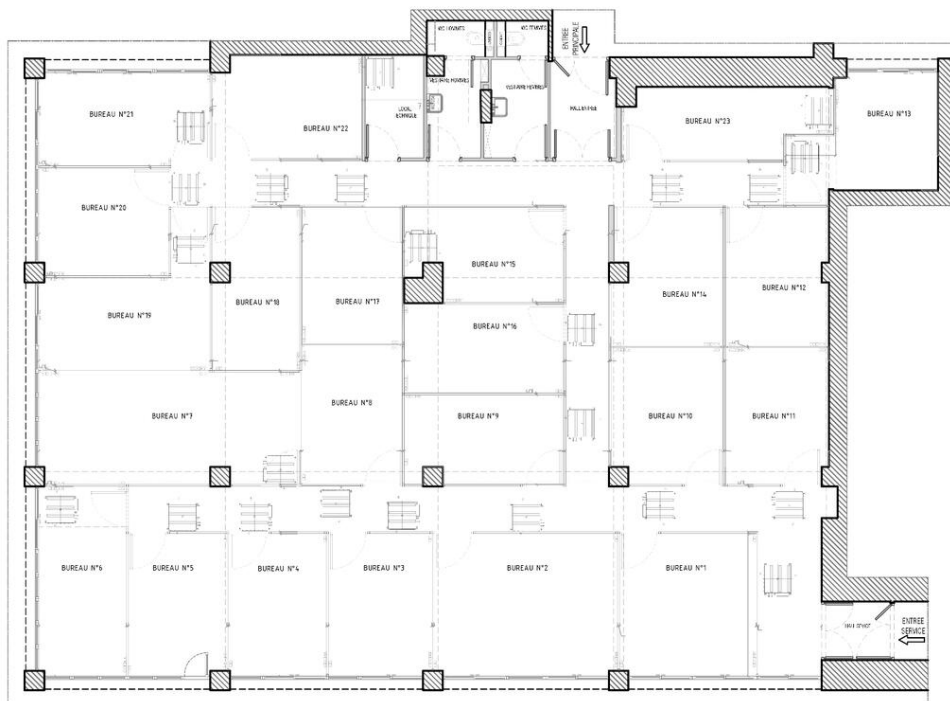

Date de libération
Immédiatement

Ref.
BQMC-DM-B001L

FONTVIEILLE

Confort, design et matériaux de grande qualité pour ces bureaux exclusifs, neufs et finement équipés.

A disposition salle d'attente, une cuisine et toilettes hommes et femmes.

Accès 24/24, concierge, service d'impression, nettoyage quotidien, WI-FI.

Plusieurs surfaces disponibles entre 11m² et 21m².

Loyer à partir de 1350 € / mois + 200 € de charges.

Office 1	✓	15	2,000.00 €	200.00 €
Office 2	✓	20	2,500.00 €	200.00 €
Office 3	✓	12	1,600.00 €	200.00 €
Office 4	✓	12	1,500.00 €	200.00 €
Office 5	✓	12	1,500.00 €	200.00 €
Office 6	✓	15	1,800.00 €	200.00 €
Office 7	✓	21	2,800.00 €	200.00 €
Office 8		12	1,350.00 €	200.00 €
Office 9		11	1,350.00 €	200.00 €
Office 10		12	1,450.00 €	200.00 €
Office 11		12	1,350.00 €	200.00 €
Office 12		11	1,350.00 €	200.00 €
Office 13	✓	12	1,600.00 €	200.00 €
Office 14		12	1,350.00 €	200.00 €
Office 15		12	1,350.00 €	200.00 €
Office 16		12	1,350.00 €	200.00 €
Office 17		12	1,350.00 €	200.00 €
Office 18		12	1,350.00 €	200.00 €