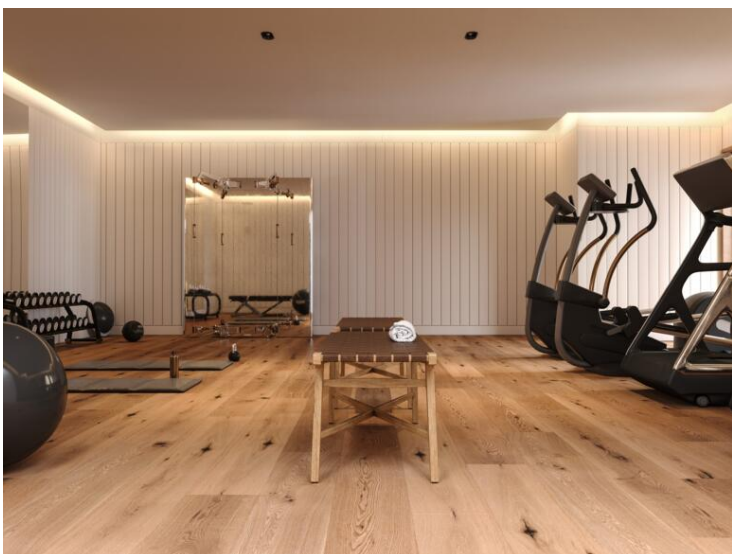

Cet élégant appartement de 2 chambres situé dans la prestigieuse résidence L'Exotique à Monaco offre un cadre de vie paisible et raffiné. L'agencement spacieux comprend une cuisine séparée et un vaste séjour ouvrant sur une grande terrasse, idéale pour profiter du calme et de la lumière naturelle grâce aux baies vitrées toute hauteur. La suite parentale dispose de sa propre salle de bain et d'un dressing, assurant confort et intimité. Les résidents bénéficient d'équipements haut de gamme, dont une salle de fitness moderne, un espace bien-être et un service de conciergerie sécurisé. Un nouveau parc voisin ajoute verdure et sérénité au quartier. Une place de parking supplémentaire peut être négociée.