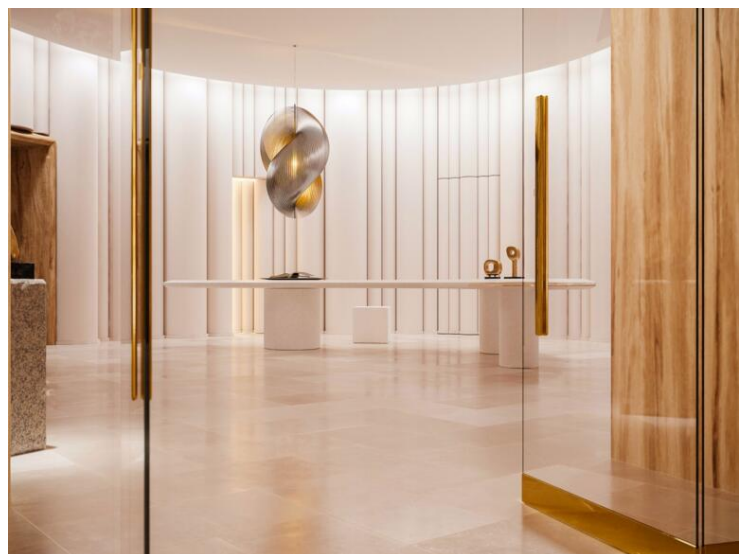

APPARTEMENT DE LUXE LUMINEUX ET SPACIEUX DANS UNE RÉSIDENCE NEUVE

Vente

10 900 000 €

Type de produit Appartement	Nb. pièces 3 pièces	Immeuble L'Exotique	Quartier Jardin Exotique
Superficie totale 156 m²	Chambres 2	Salles de bains 3	Parking 1
Cave 1	Etat Prestations luxueuses	Vue Mer	Ref. AHDH01

Cet élégant appartement de 2 chambres situé dans la prestigieuse résidence L'Exotique à Monaco offre un cadre de vie paisible et raffiné. L'agencement spacieux comprend une cuisine séparée et un vaste séjour ouvrant sur une grande terrasse, idéale pour profiter du calme et de la lumière naturelle grâce aux baies vitrées toute hauteur. La suite parentale dispose de sa propre salle de bain et d'un dressing, assurant confort et intimité. Les résidents bénéficient d'équipements haut de gamme, dont une salle de fitness moderne, un espace bien-être et un service de conciergerie sécurisé. Un nouveau parc voisin ajoute verdure et sérénité au quartier. Une place de parking supplémentaire peut être négociée.