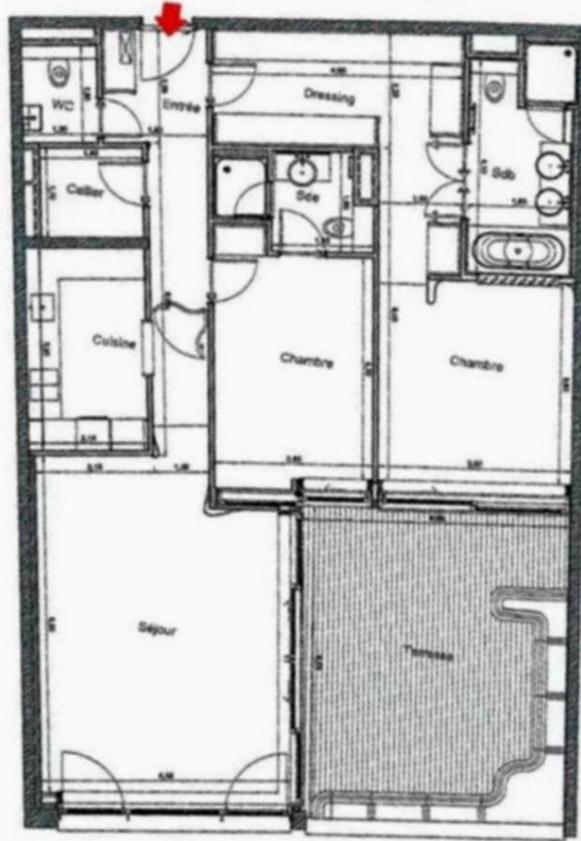

APPARTEMENT DE LUXE LUMINEUX ET SPACIEUX DANS UNE RÉSIDENCE NEUVE

Vente

10 900 000 €

Type de produit Appartement	Nb. pièces 3 pièces	Immeuble L'Exotique	Quartier Jardin Exotique
Superficie totale 156 m²	Chambres 2	Salles de bains 3	Parking 1
Cave 1	Etat Prestations luxueuses	Vue Mer	Ref. AHDH01

Cet élégant appartement de 2 chambres situé dans la prestigieuse résidence L'Exotique à Monaco offre un cadre de vie paisible et raffiné. L'agencement spacieux comprend une cuisine séparée et un vaste séjour ouvrant sur une grande terrasse, idéale pour profiter du calme et de la lumière naturelle grâce aux baies vitrées toute hauteur. La suite parentale dispose de sa propre salle de bain et d'un dressing, assurant confort et intimité. Les résidents bénéficient d'équipements haut de gamme, dont une salle de fitness moderne, un espace bien-être et un service de conciergerie sécurisé. Un nouveau parc voisin ajoute verdure et sérénité au quartier. Une place de parking supplémentaire peut être négociée.

Sea View