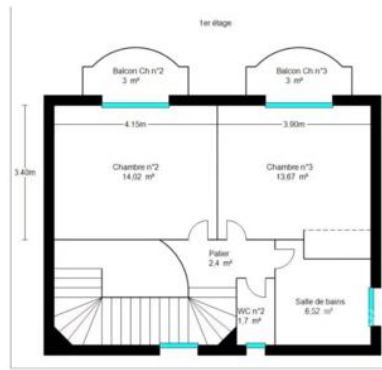

Diagnostic de Performances Énergétiques