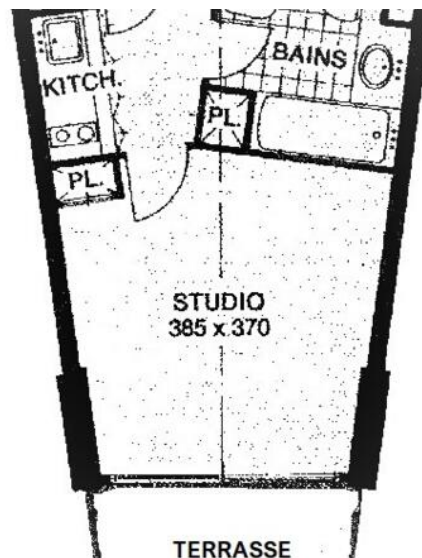

CAROLI REAL ESTATE
GROUPE CAROLI

Caroli Real Estate

Tél : +377 93 25 51 22

Fax : +377 92 16 17 00

contact.carolirealestate@groupecaroli.mc

www.caroli-realestate.com

MonteCarlo-RealEstate.com

Page
2/2

Ref. : ANST_V

Ce document ne fait partie d'aucune offre ou contrat. Toutes mesures, surfaces et distances sont approximatives. Le descriptif et les plans ne sont donnés qu'à titre indicatif et leur exactitude n'est pas garantie. Les photographies ne montrent que certaines parties de la propriété. L'offre est valable sauf en cas de vente, retrait de vente, changement de prix ou d'autres conditions, sans préalable.