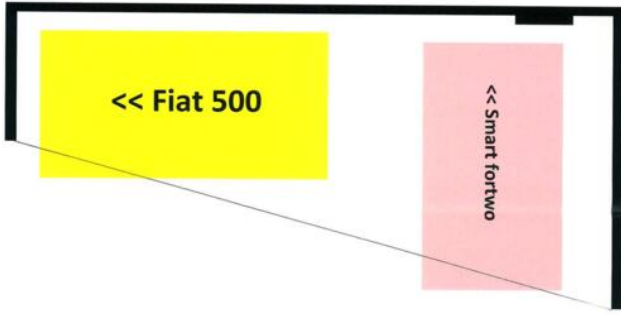

FRONTIERE MONACO / 1 GRAND EMPLACEMENT DE VOITURE OU 2 PETITES

Vente

150 000 €

Type de produit Parking	Quartier Centre	Ville Beausoleil	Pays France
Parking 1	Ref. VFR-JDE-DL		

A SAISIR - UN GRAND EMPLACEMENT DE PARKING INTERIEUR DANS UNE RESIDENCE AVEC CONCIERGE A DEUX PAS DE MONACO

7,20 m x 3,20m x 1,40 m

REMI