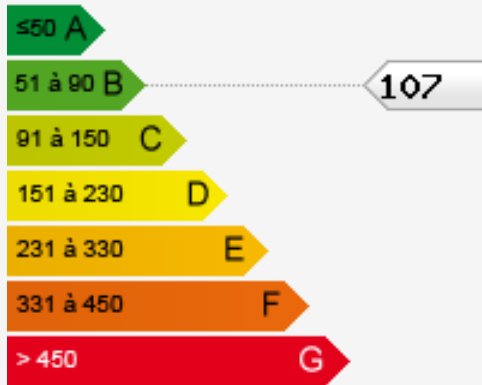

Consommations énergétiques