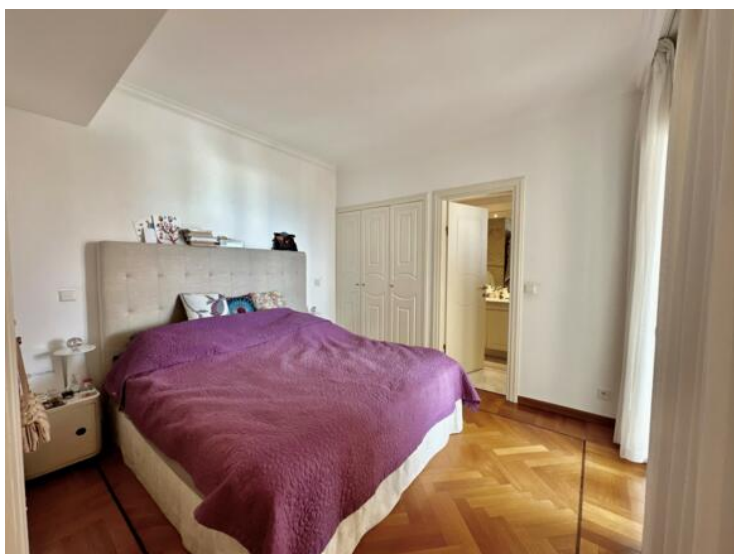

CAROLI REAL ESTATE
GROUPE CAROLI

Caroli Real Estate

Tél : +377 93 25 51 22

Fax : +377 92 16 17 00

contact.carolirealestate@groupecaroli.mc

www.caroli-realestate.com

MonteCarlo-RealEstate.com

Page
3/4

Ref. : TDP01

Ce document ne fait partie d'aucune offre ou contrat. Toutes mesures, surfaces et distances sont approximatives. Le descriptif et les plans ne sont donnés qu'à titre indicatif et leur exactitude n'est pas garantie. Les photographies ne montrent que certaines parties de la propriété. L'offre est valable sauf en cas de vente, retrait de vente, changement de prix ou d'autres conditions, sans préalable.