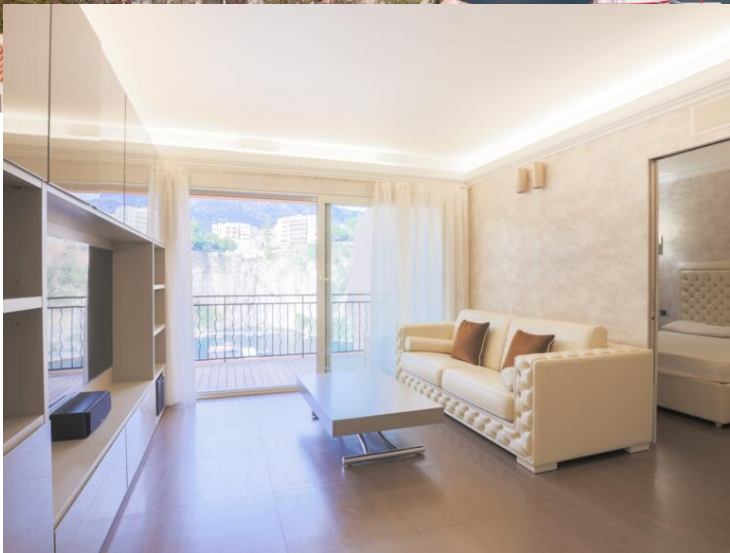

L'appartement est loué meublé et se compose de:

- un hall d'entrée
- un séjour avec accès direct sur la loggia avec vue sur le port
- une cuisine équipée ouverte sur le séjour
- un toilette invités
- une chambre avec placard donnant sur la loggia
- une salle de douche en suite

Une cave et un parking complètent ce bien.

Le Grand Large

Fontvieille