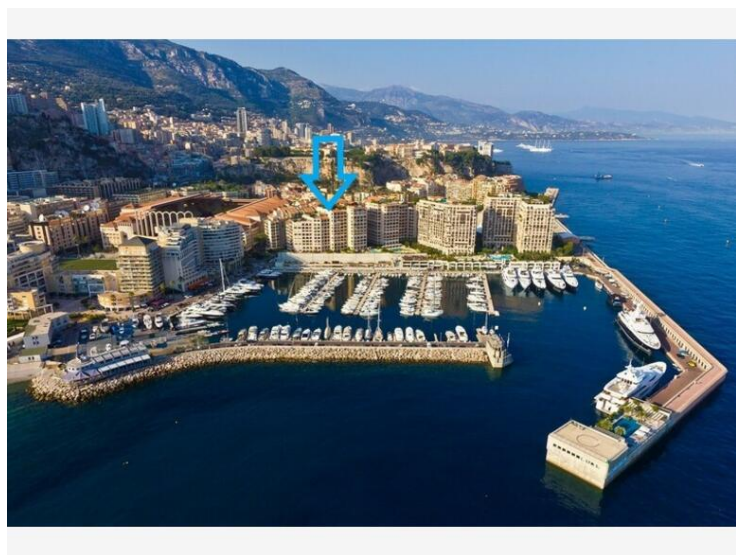

des équipements haut de gamme, notamment une salle de sport dernier cri ainsi qu'une réception opérationnelle en continu, tous les jours de la semaine. L'appartement en lui-même se compose d'un spacieux séjour, d'une cuisine équipée, w.-c, dressings ainsi que de quatre chambres, chacune pourvue de sa salle de bain privative.