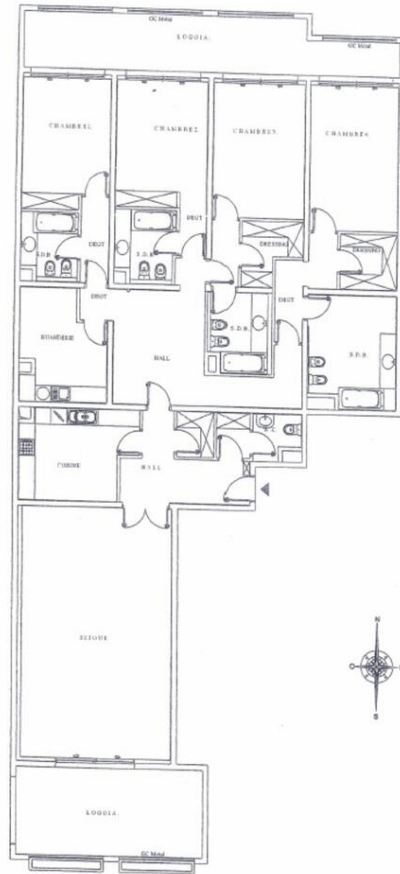

MEMMO
CENTER