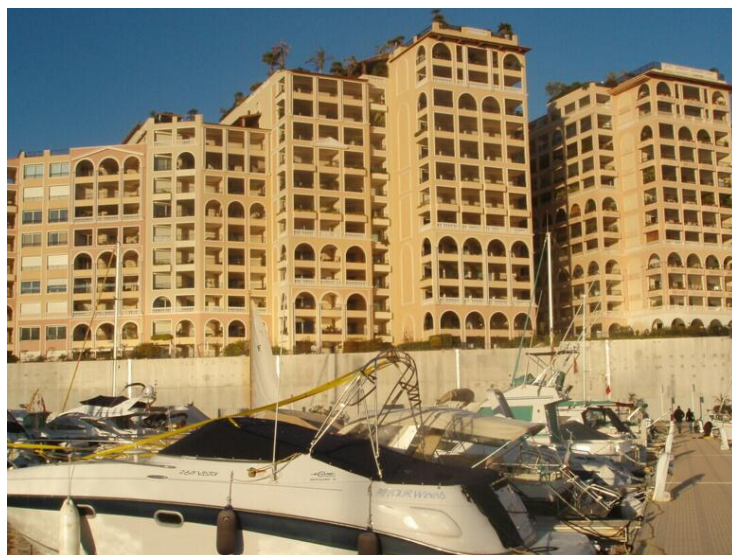

des équipements haut de gamme, notamment une salle de sport dernier cri ainsi qu'une réception opérationnelle en continu, tous les jours de la semaine. L'appartement en lui-même se compose d'un spacieux séjour, d'une cuisine équipée, w.-c, dressings ainsi que de quatre chambres, chacune pourvue de sa salle de bain privative.