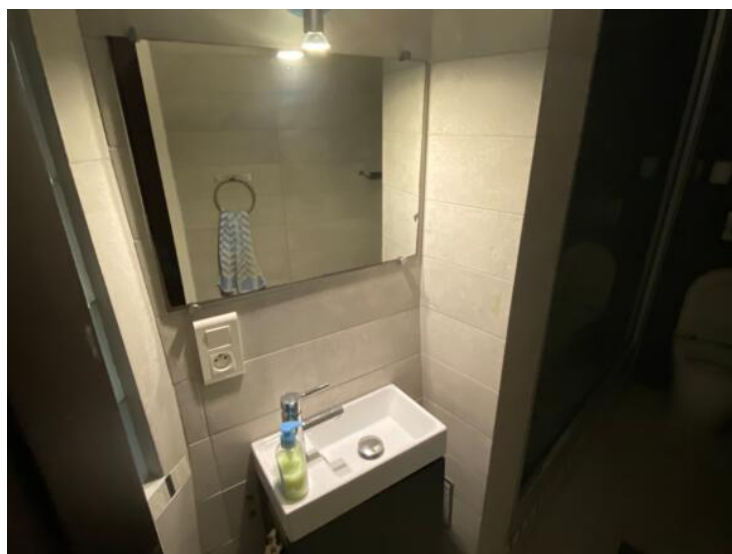

Bureau à louer - El Palacio - Avec vitrine

Location professionnelle

3 500 € / mois
(Charges comprises)

Type de produit Bureau	Nb. pièces Studio
Quartier Condamine	Ville Monaco
Pays Monaco	Superficie habitable 35 m²
Salle de bains 1	Etage RDC
Etat Bon état	Date de libération Immédiatement
Ref. L-54	

Situé dans le quartier de la Condamine, dans l'immeuble El Palacio, bureau en bon état doté d'une vitrine, situé au rez-de-chaussée et peut être utilisé comme magasin.

Ce bureau est composé d'un grand espace ouvert, avec vitrine et salle de douches.