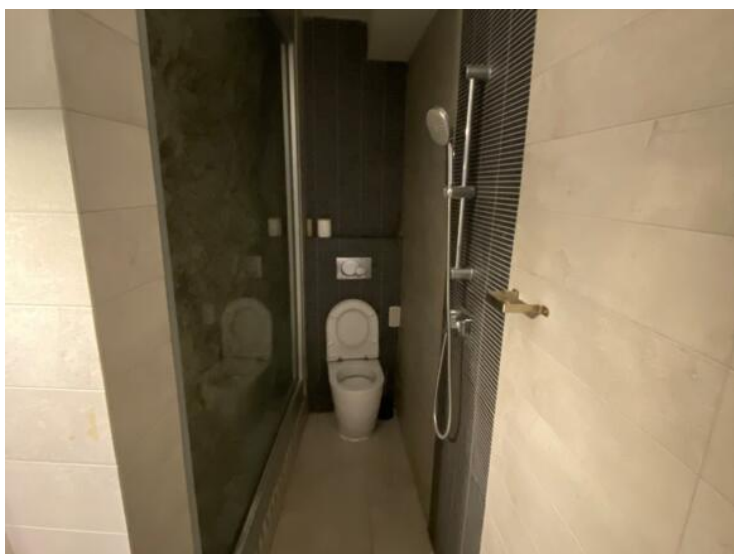

Bureau à louer - El Palacio - Avec vitrine

Location professionnelle

3 500 € / mois
(Charges comprises)

Type de produit Bureau	Nb. pièces Studio
Quartier Condamine	Ville Monaco
Pays Monaco	Superficie habitable 35 m²
Salle de bains 1	Etage RDC
Etat Bon état	Date de libération Immédiatement
Ref. L-54	

Situé dans le quartier de la Condamine, dans l'immeuble El Palacio, bureau en bon état doté d'une vitrine, situé au rez-de-chaussée et peut être utilisé comme magasin.

Ce bureau est composé d'un grand espace ouvert, avec vitrine et salle de douches.