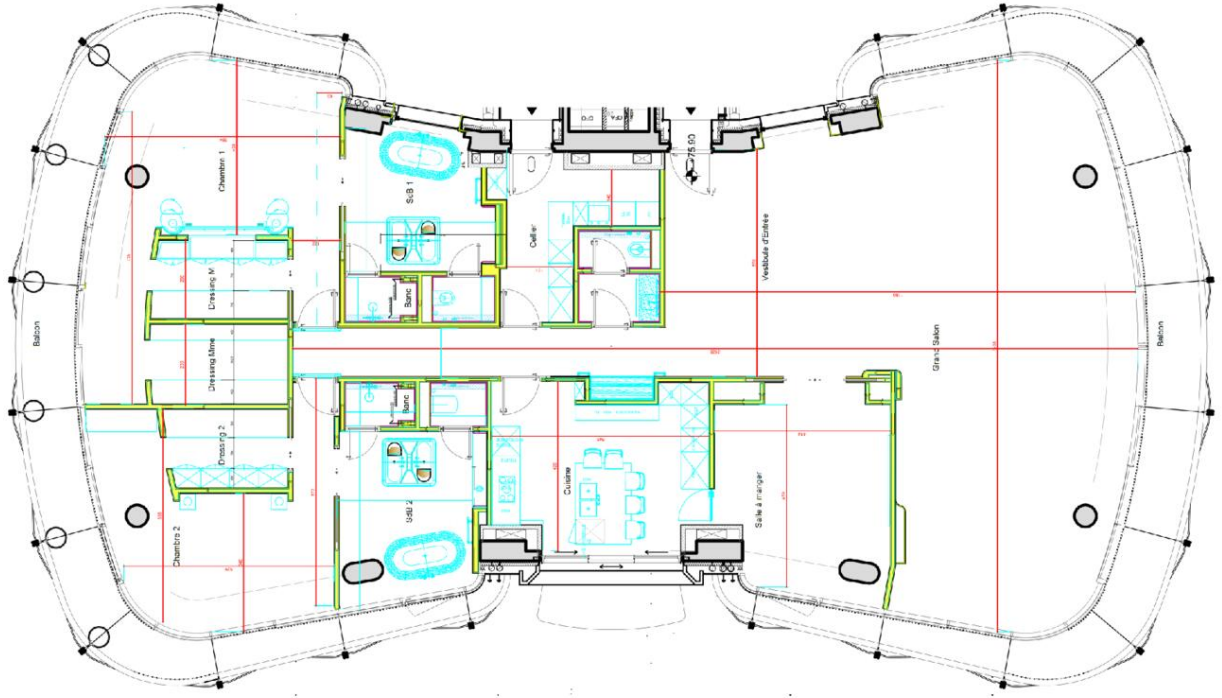

L'appartement, qui occupe un étage entier, se compose d'un hall d'entrée menant à un double salon spacieux et une salle à manger, tous deux ouvrant sur une immense terrasse circulaire. Il comprend également un bureau indépendant, une cuisine équipée moderne, ainsi que deux chambres en suite avec salles de bains, douches et dressings attenants, ouvrant également sur une spacieuse terrasse. Les commodités incluent des toilettes pour invités, une buanderie, ainsi que deux emplacements de parking et une cave.

MONTE
CARLO

Ce plan est donné à titre
indicatif