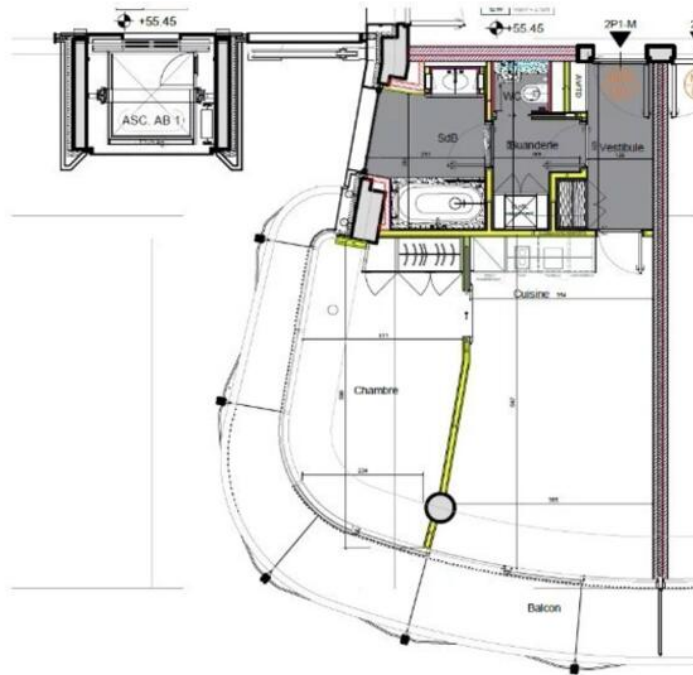

L'appartement offre un séjour spacieux et lumineux, une cuisine moderne ainsi qu'une belle chambre et un espace extérieur de 17 m².

Une place de parking et une cave complètent ce bien d'exception

MonteCarlo-RealEstate.com

Page
1/3

Ref. : SP-MC-6638480

Ce document ne fait partie d'aucune offre ou contrat. Toutes mesures, surfaces et distances sont approximatives. Le descriptif et les plans ne sont donnés qu'à titre indicatif et leur exactitude n'est pas garantie. Les photographies ne montrent que certaines parties de la propriété. L'offre est valable sauf en cas de vente, retrait de vente, changement de prix ou d'autres conditions, sans préalable.

Place du Casino
Principauté de Monaco

2 PIÈCES
1 BEDROOM APARTMENT

SURFACE HABITABLE
INTERNAL AREA
56 m²

SURFACE EXTÉRIEURE
EXTERNAL AREA
17 m²