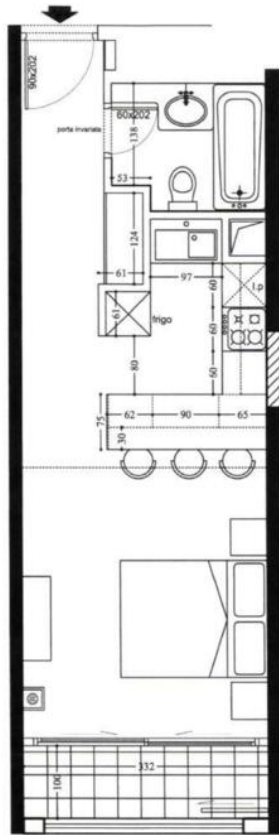

Studio - Résidence avec piscine - Fontvieille

Location

3 500 € / mois

+ Charges : 680 €

Type de produit Appartement	Nb. pièces Studio
Immeuble Le Cimabue	Quartier Fontvieille
Superficie habitable 30 m²	Superficie terrasse 3 m²
Superficie totale 33 m²	Chambre 1
Salle de bains 1	Cave 1
Etage 1	Charges 680 €
Etat Très bon état	Vue Placette des Oliviers
Date de libération 01/07/2026	Ref. L-159

Ce studio est composé d'une entrée pratique qui mène à une pièce principale lumineuse, accompagnée d'une cuisine américaine entièrement équipée. Un placard bien pensé optimise le rangement, tandis que la salle de bains moderne offre tout le confort nécessaire. La loggia ajoutée permet de profiter de moments de détente en extérieur, faisant de cet espace un véritable cocon de confort.