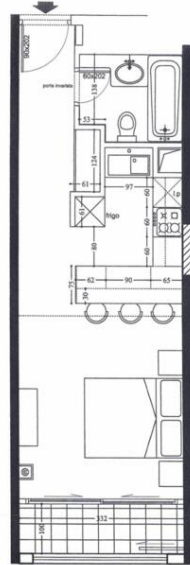

Studio sur le port de Fontvieille

Location

3 500 € / mois
+ Charges : 680 €

Type de produit Appartement	Nb. pièces Studio	Immeuble Le Cimabue	Quartier Fontvieille
Superficie terrasse 3 m²	Superficie totale 33 m²	Salle de bains 1	Cave 1
Etage 1	Charges 680 €	Vue Vue dégagée	Date de libération 01/07/2026
Ref. MFCMB004			

Dans un immeuble de bon standing avec concierge et piscine intérieure, beau studio disponible à la location, bénéficiant d'une agréable vue dégagée

Il se compose d'une pièce principale, coin cuisine équipée, salle de bain