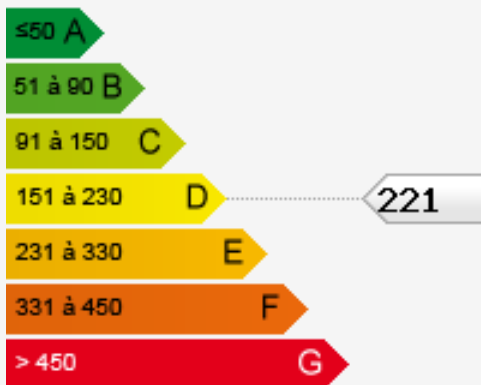

Consommations énergétiques