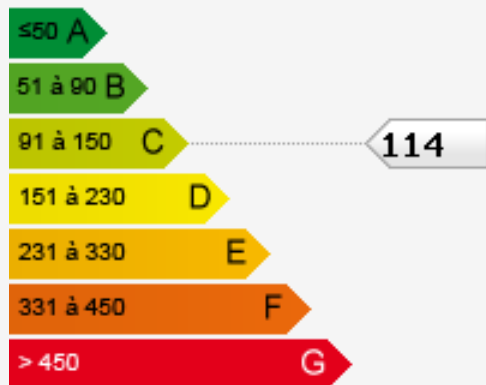

Consommations énergétiques