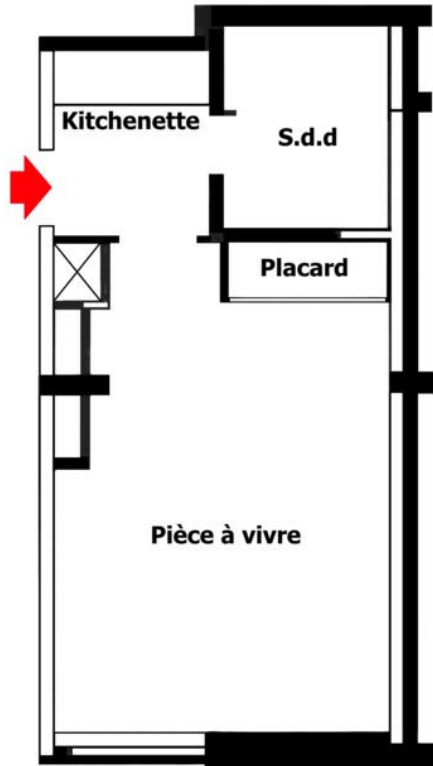

Château d'Azur - Boulevard d'Italie

Location

2 650 € / mois

+ Charges : 150 €

Type de produit Appartement	Nb. pièces Studio
Immeuble Château d'Azur	Quartier La Rousse - Saint Roman
Superficie habitable 23 m²	Etage 5ème - Bloc C
Charges 150 €	Vue Citadine - Jardins de la copropriété, petite vue mer
Date de libération 1er septembre 2026	Ref. FFL1071

A proximité immédiate du Quartier des Plages, du centre, de commerces et de nombreuses commodités, STUDIO bénéficiant d'une vue sur les jardins de la copropriété, d'un aperçu mer.

Entrée, kitchenette équipée, salle douche, séjour avec placard