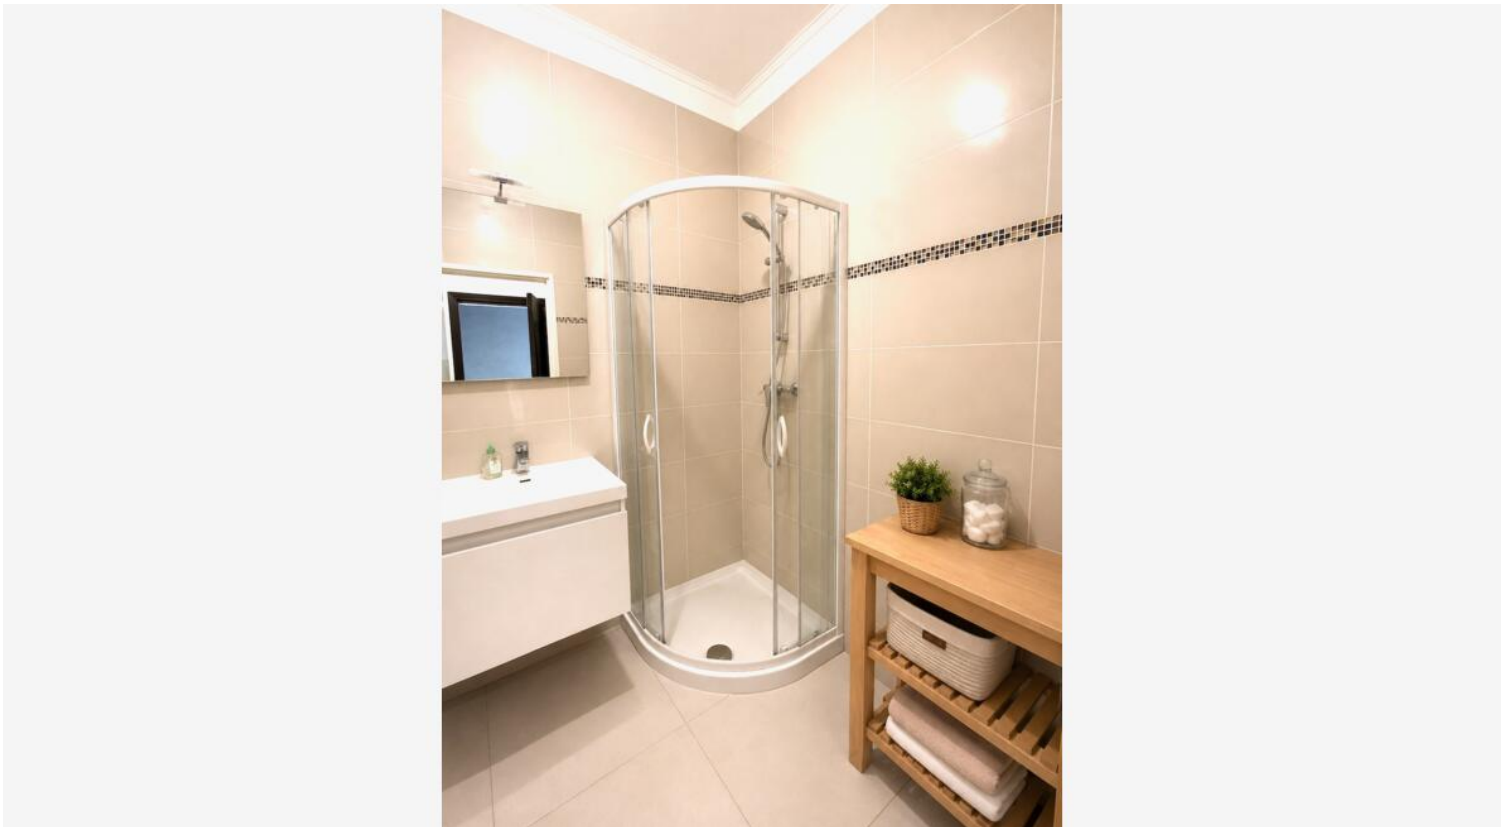

Château d'Azur - Boulevard d'Italie

Location

2 650 € / mois

+ Charges : 150 €

Type de produit Appartement	Nb. pièces Studio
Immeuble Château d'Azur	Quartier La Rousse - Saint Roman
Superficie habitable 23 m²	Etage 5ème - Bloc C
Charges 150 €	Vue Citadine - Jardins de la copropriété, petite vue mer
Date de libération 1er septembre 2026	Ref. FFL1071

A proximité immédiate du Quartier des Plages, du centre, de commerces et de nombreuses commodités, STUDIO bénéficiant d'une vue sur les jardins de la copropriété, d'un aperçu mer.

Entrée, kitchenette équipée, salle douche, séjour avec placard