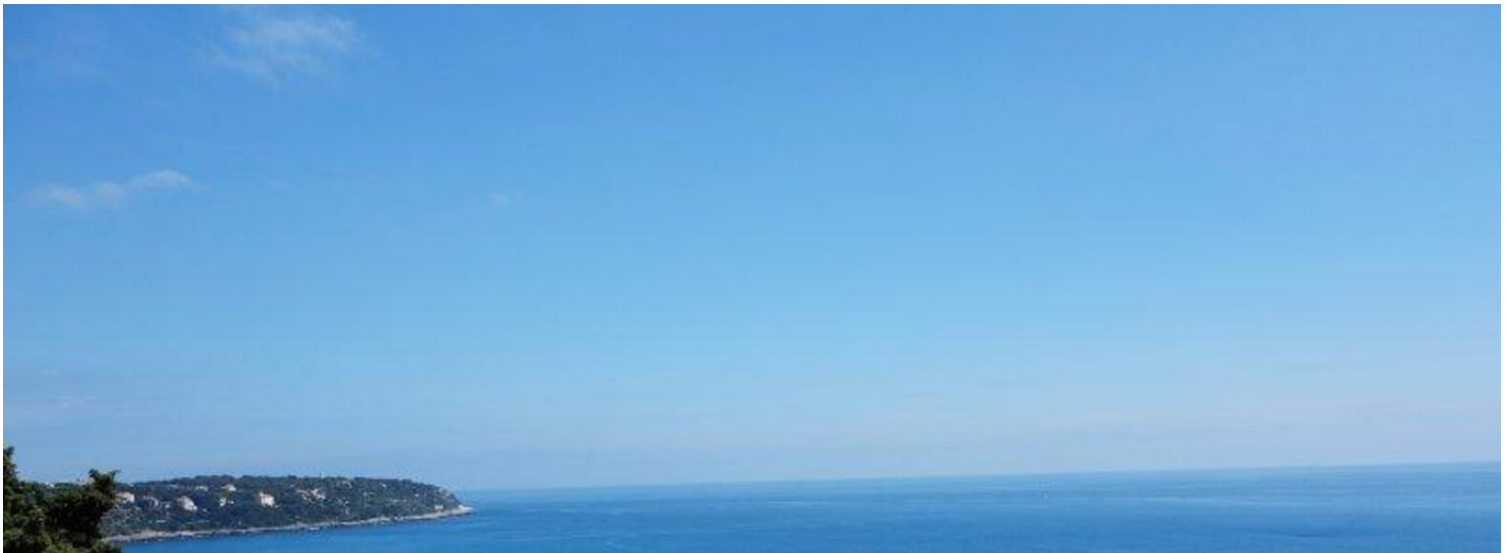

Consommations énergétiques

Émissions de gaz à effet de serre