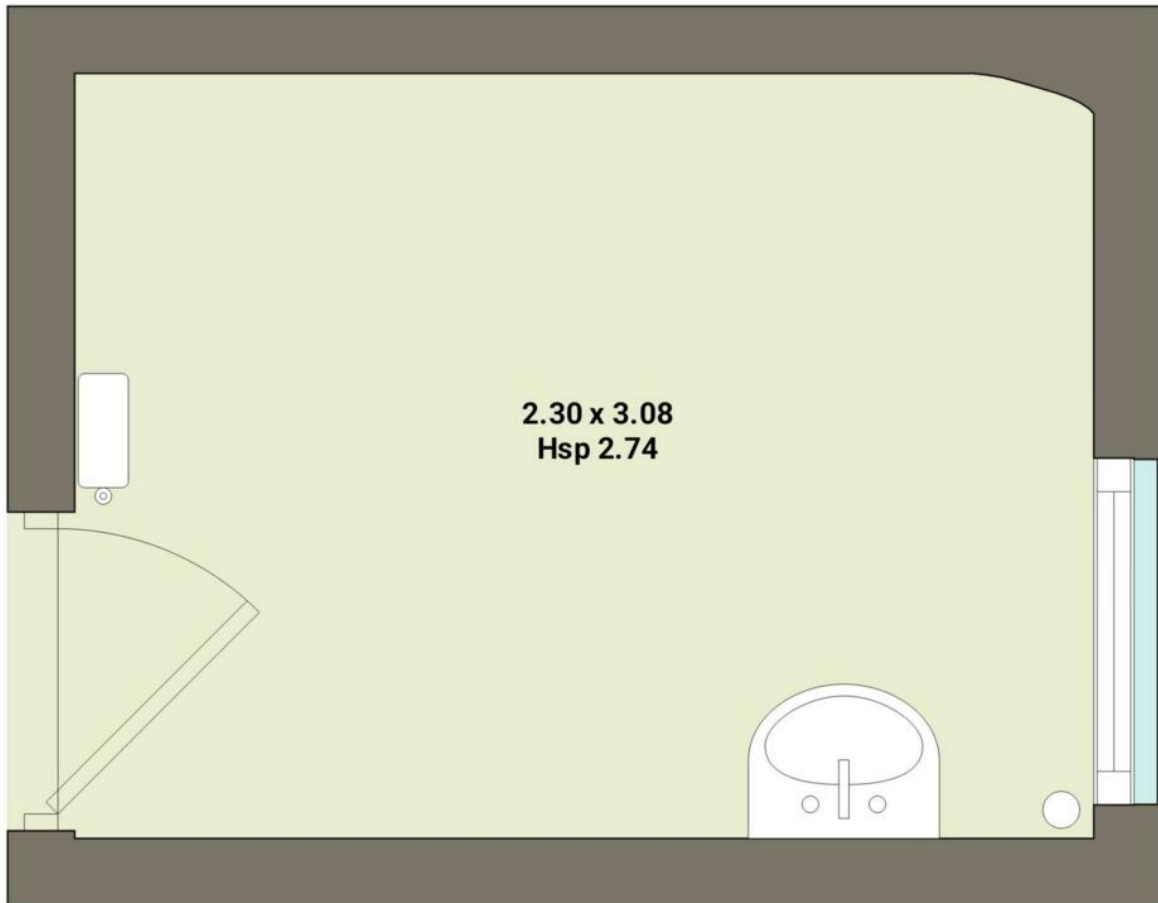

## Chambre de bonne

Vente

250 000 €

Type de produit <b>Chambre de service</b>	Nb. pièces <b>Studio</b>
Immeuble <b>Palais Belvédère</b>	Quartier <b>La Rousse - Saint Roman</b>
Superficie habitable <b>7 m<sup>2</sup></b>	Etage <b>1</b>
Date de libération <b>Disponible</b>	Ref. <b>MP-2614</b>

Chambre de bonne en bon état général avec lavabo.

Les toilettes sont sur le palier.

Sous loi 887

Loué 4800€/an jusqu'au 30/11/28

PLAN NON CONTRACTUEL